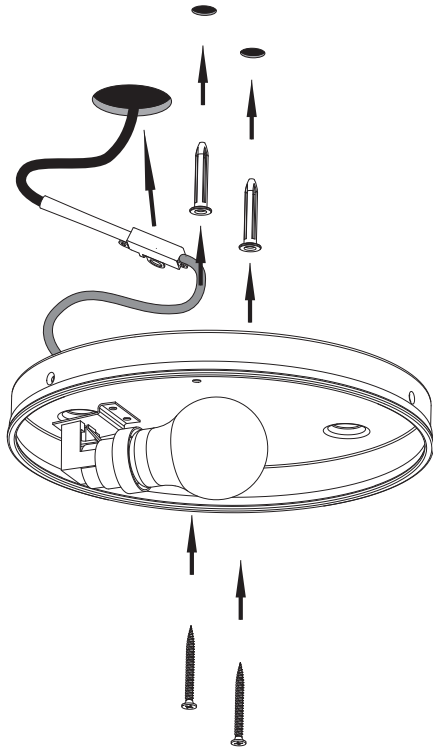

English
Please read instructions carefully before commencing assembly

Live : Normally Brown / Red
Neutral : Normally Blue / Black

Record this information

Français
Lire attentivement les instructions avant de commencer le montage

Phase : au repos Brun / Rouge
Neutre : au Repos Bleu / Noir

Enregistrez ces informations

Espanol
Leer atentamente las instrucciones antes de comenzar el montaje

Fase : en reposo Marro / Rojo
Neutro : en reposo Azul / Negro

Registre estas informaciones

Deutsch
Lesen Sie bitte die Anweisungen sorgfältig durch, bevor Sie mit dem Zusammenbauen beginnen

Phase : Ruhestellung Braun / Rot
Nulleiter : Ruhestellung Blau / Schwarz

Zeichnen sie diese Informationen auf

2

3

4

5

230/240V
1x100w E27 GLS