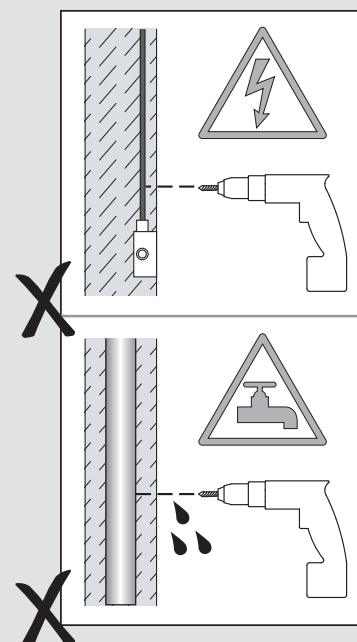

Fase : Normalmente Marrón / Rojo
Neutro : Normalmente Azul / Negro
Tierra : Normalmente Verde / Amarillo

F

Lire attentivement les instructions avant de commencer le montage

Phase : Normalement Brun / Rouge
Neutre : Normalement Bleu / Noir
Terre : Normalement Vert / Jaune

D

Lesen Sie bitte die Anweisungen sorgfältig durch, bevor Sie mit dem Zusammenbauen beginnen

Phase : Normalerweise Braun / Rot
Nulleiter : Normalerweise Blau / Schwarz
Erde : Normalerweise Grün / Gelb

All electrical connections must be fully covered with insulating tape.
Alle elektrischen Anschlüsse müssen vollständig mit Isolierband abgedeckt werden.
Todas las conexiones eléctricas deben estar completamente cubiertas con cinta aislante.
Toutes les connexions électriques doivent être entièrement recouvertes de ruban isolant.