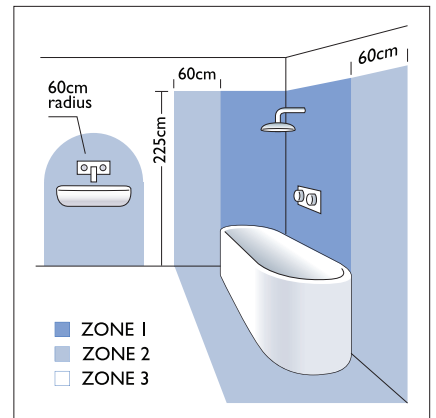

7519 Avlon I200

astro

14.4w LED		incl.
350mA Driver		incl.
3000K*		CRI 85*

Zone	2	3
------	----------	----------

front view
vue frontale
vista frontal
Frontansicht
sett framifrån

Astro Lighting Ltd.
G2 River Way, Harlow
CM20 2DP, Great Britain