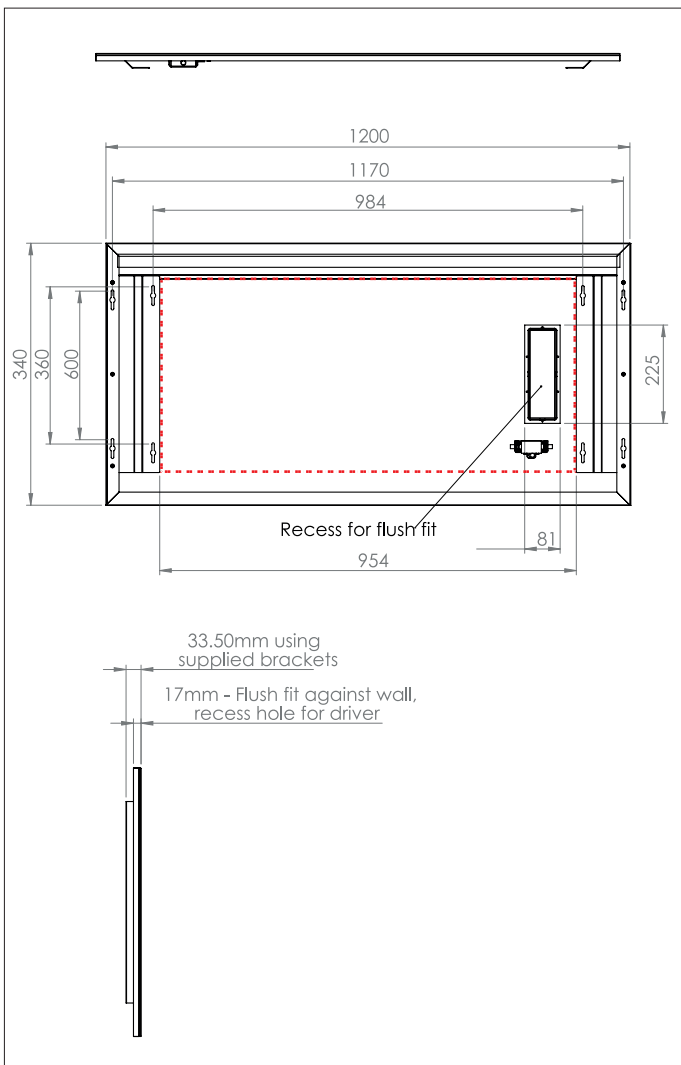

7519 Avlon I200

astro

14.4w LED		incl.
350mA Driver		incl.
3000K*		CRI 85*

Zone	2	3
------	----------	----------

front view
vue frontale
vista frontal
Frontansicht
sett framifrån

Astro Lighting Ltd.
G2 River Way, Harlow
CM20 2DP, Great Britain