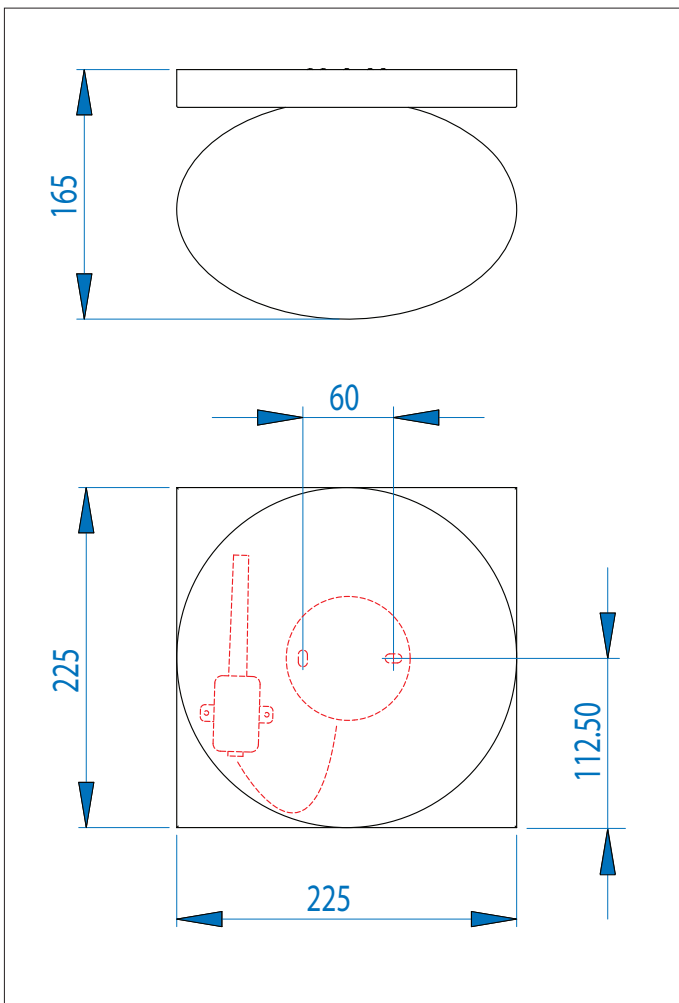

7014 Castiro 225

1 x 60w E27		excl.
----------------	--	-------

Zone	2	3
------	----------	----------

Astro Lighting Ltd.
G2 River Way, Harlow
CM20 2DP, Great Britain

T: +44 (0) 1279 427001
F: +44 (0) 1279 427002
sales@astrolighting.co.uk
www.astrolighting.co.uk