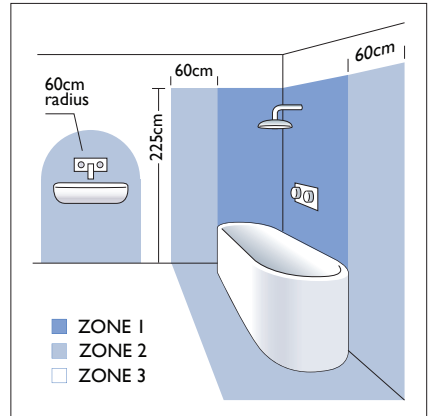

7014 Castiro 225

1 x 60w E27		excl.
----------------	--	-------

Zone	2	3
------	----------	----------

Astro Lighting Ltd.
G2 River Way, Harlow
CM20 2DP, Great Britain

T: +44 (0) 1279 427001
F: +44 (0) 1279 427002
sales@astrolighting.co.uk
www.astrolighting.co.uk