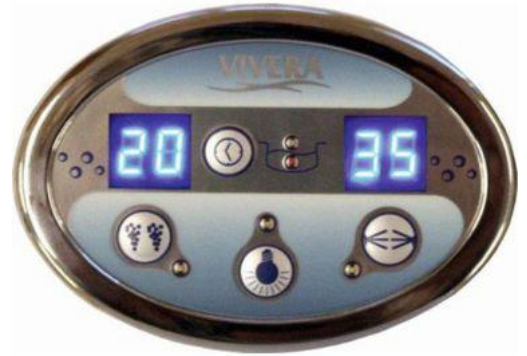

Système 3 – Système de massage Mixte

Système de contrôle électronique

Affichage de la température

Affichage de l'heure d'éclairage sous - marin blanc - lumière LED

Massage de l'eau :

- jets rotatifs pour le dos
- jets de rotation pour les pieds
- jets latéraux avec la direction de l'eau réglable
- réglage indépendant de l'intensité d'un massage du dos et masser les côtés et les pieds par aération
- capteur niveau de l'eau
- protection contre le fonctionnement de la pompe sans la présence de l'eau
- massage de drainage de l'eau du système

Massage de l'air :

- souffleur d'air avec réchauffeur d'air
- régulation en douceur du massage air
- évacuation de l'eau à partir du système de massage d'air après un bain
- système d'air de l'air chaud de séchage automatique après le bain le temps de prise bain