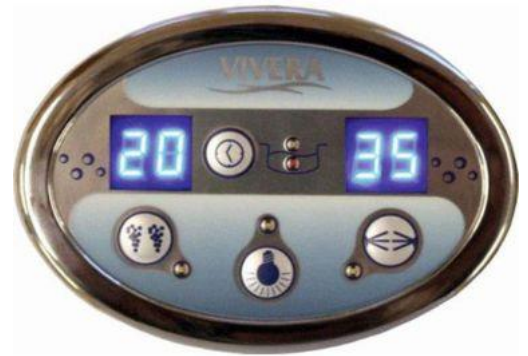

## Système 2 - Système du massage de l'eau

Système de contrôle électronique

Affichage de la température

Affichage de l'heure d'éclairage sous - marin blanc - lumière LED

### massage de l'eau :

- jets rotatifs pour le dos
  - jets de rotation pour les pieds
  - jets latéraux avec la direction de l'eau réglable
  - réglage indépendant de l'intensité d'un massage du dos et masser les côtés et les pieds par aération
  - capteur niveau de l'eau
  - protection contre le fonctionnement de la pompe sans la présence d'eau
  - drainage de l'eau à partir du système de massage de l'eau après un bain
- Réglage d'un temps de bain