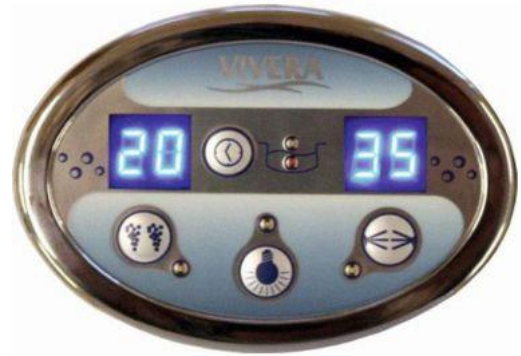

SYSTÈME 1 - SYSTÈME DE MASSAGE SOFT

Le système de commande électronique

Affichage de la température

Affichage de l'heure d'éclairage sous - marin blanc - Lampe LED

Air massage :

- souffleur d'air avec réchauffeur d'air
- régulation en douceur du massage air
- évacuation de l' eau à partir du système de massage d'air après un bain
- séchage automatique système d'air chaud air après un bain
- capteur de niveau d'eau