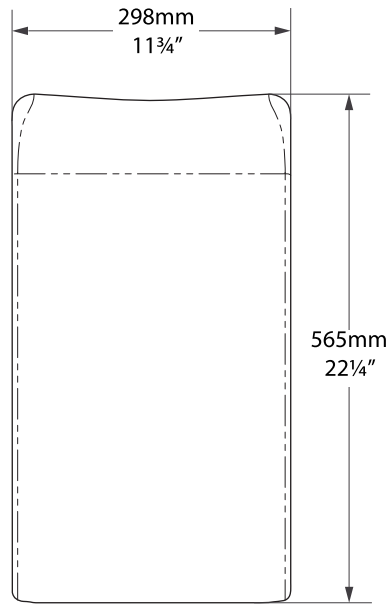

# Back Rest

Fitting instructions  
Notice d'installation  
Instrucciones de montaje  
Montageanleitung  
Istruzioni di montaggio  
Montagehandleiding  
Instrukcja montażu  
Указания по креплению

BR-SIT-\*\* Shown with ios Bathtub (IOS-N-SW)

BR-SIT-\*\* Shown with Edge Bathtub (EDG-N-SW)

BR-BAR-\*\* Shown with Barcelona Bathtub (BAR-N-SW)