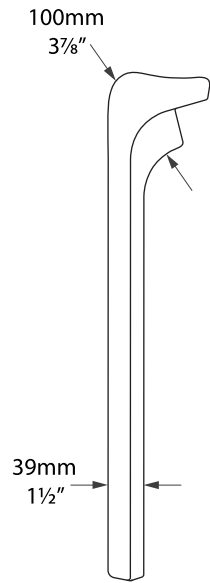

# Back Rest

Fitting instructions  
Notice d'installation  
Instrucciones de montaje  
Montageanleitung  
Istruzioni di montaggio  
Montagehandleiding  
Instrukcja montażu  
Указания по креплению

BR-SIT-\*\* Shown with ios Bathtub (IOS-N-SW)

BR-SIT-\*\* Shown with Edge Bathtub (EDG-N-SW)

BR-BAR-\*\* Shown with Barcelona Bathtub (BAR-N-SW)