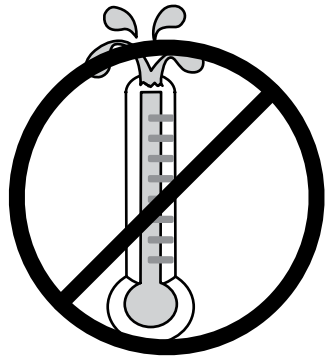

No abrasives cleaners, use neutral soap and water only

Do not exceed 50°C/122°F

Do not leave submerged over night

# Back Rest

Fitting instructions  
Notice d'installation  
Instrucciones de montaje  
Montageanleitung  
Istruzioni di montaggio  
Montagehandleiding  
Instrukcja montażu  
Указания по креплению

BR-SIT-\*\* Shown with ios Bathtub (IOS-N-SW)