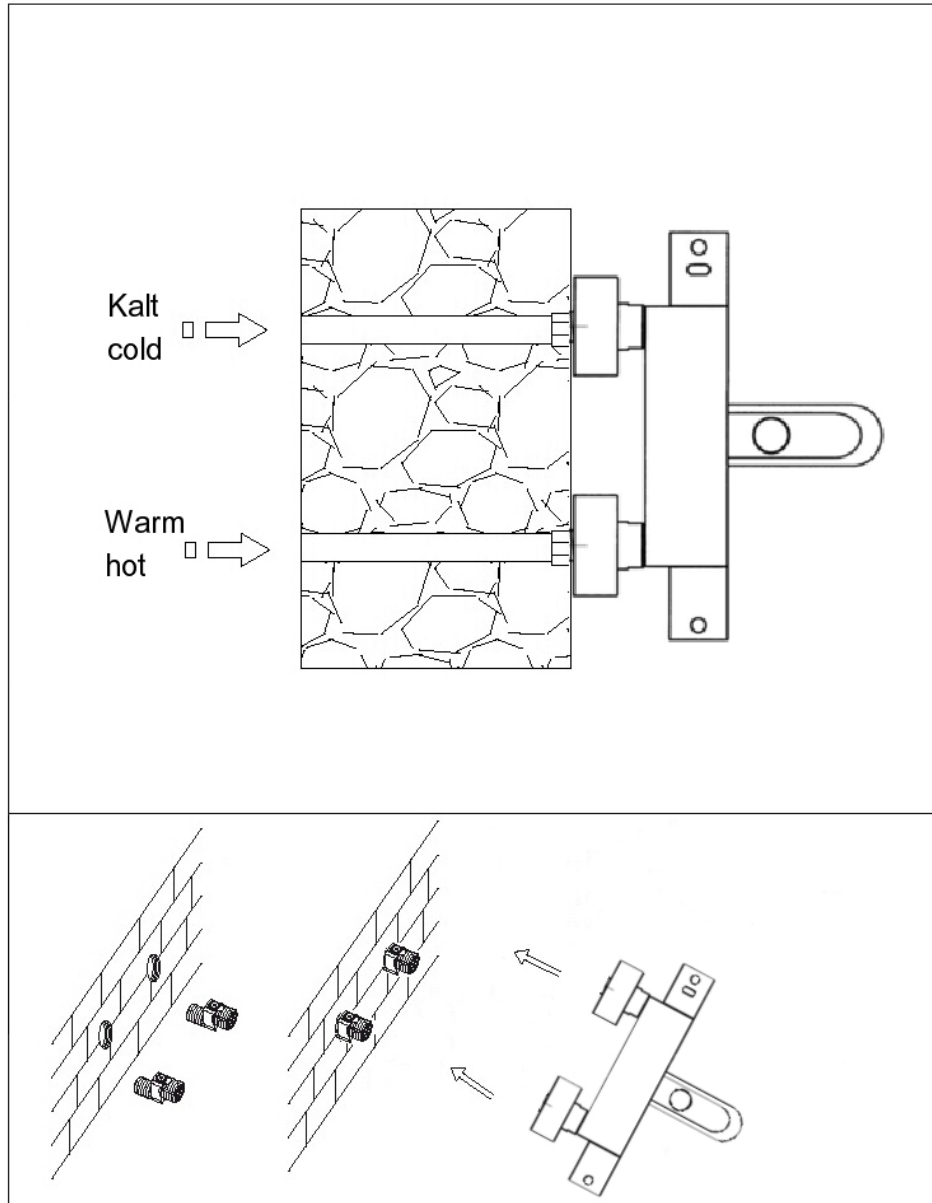

STEINBERG

Wanne/Brause -Aufputzthermostat

Art.Nr. 100 3100

Installation

Technische Zeichnung

Explosionszeichnung