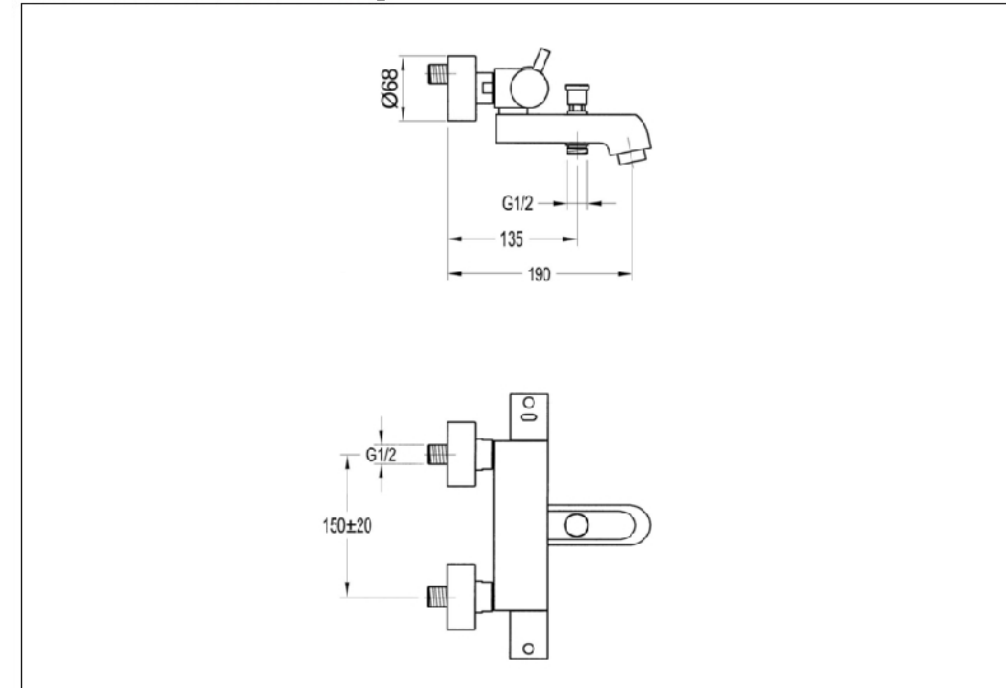

STEINBERG

Wanne/Brause -Aufputzthermostat

Art.Nr. 100 3100

Installation

Technische Zeichnung

Explosionszeichnung