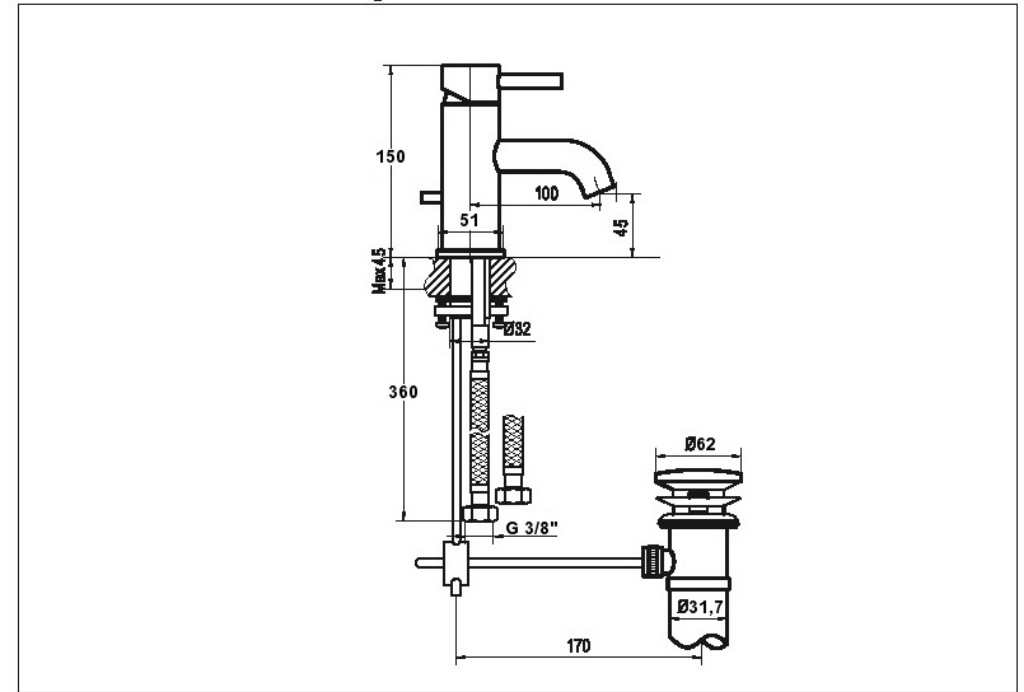

STEINBERG

Waschtisch Einhebelmischbatterie

Art.Nr.100 1000

Installation

Technische Zeichnung

Explosionszeichnung