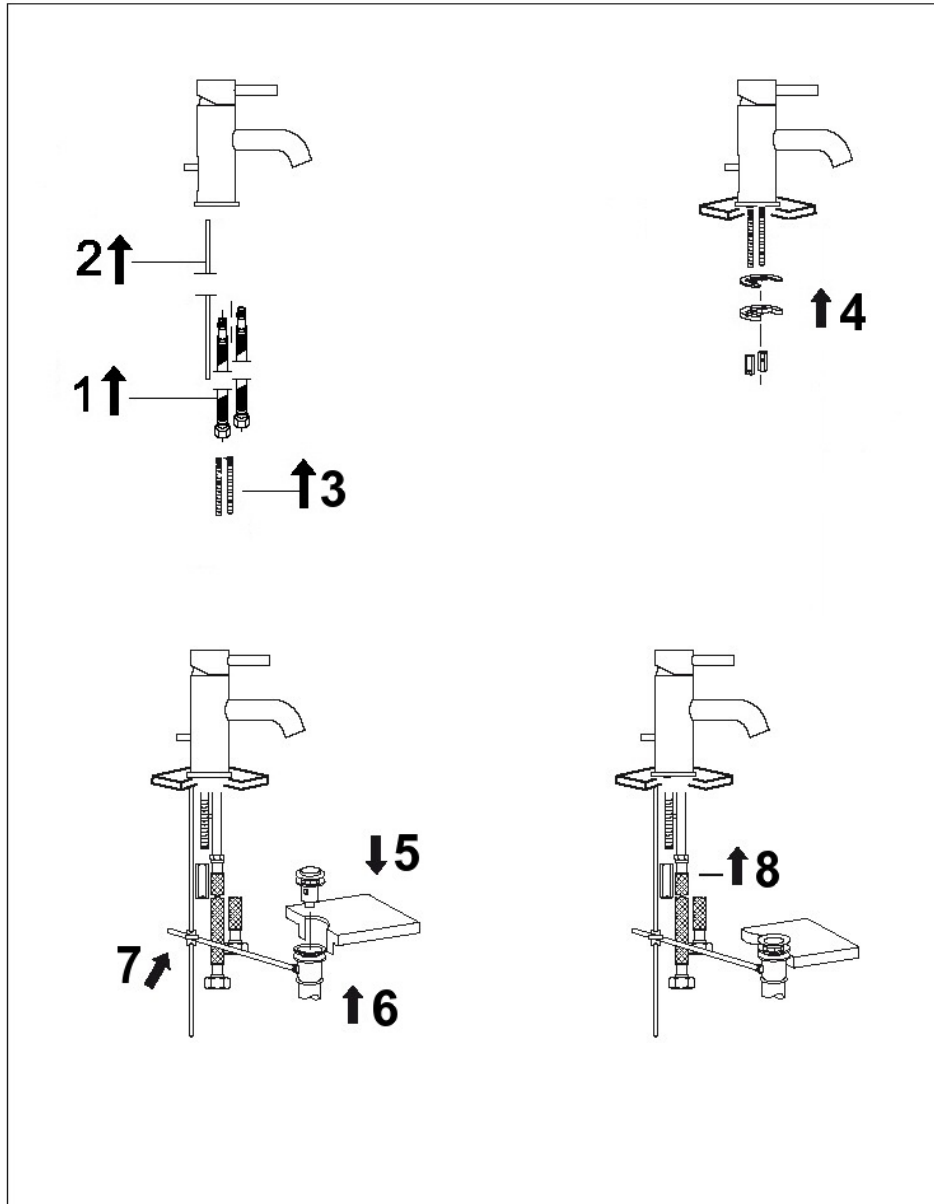

STEINBERG

Waschtisch Einhebelmischbatterie

Art.Nr.100 1000

Installation

Technische Zeichnung

Explosionszeichnung