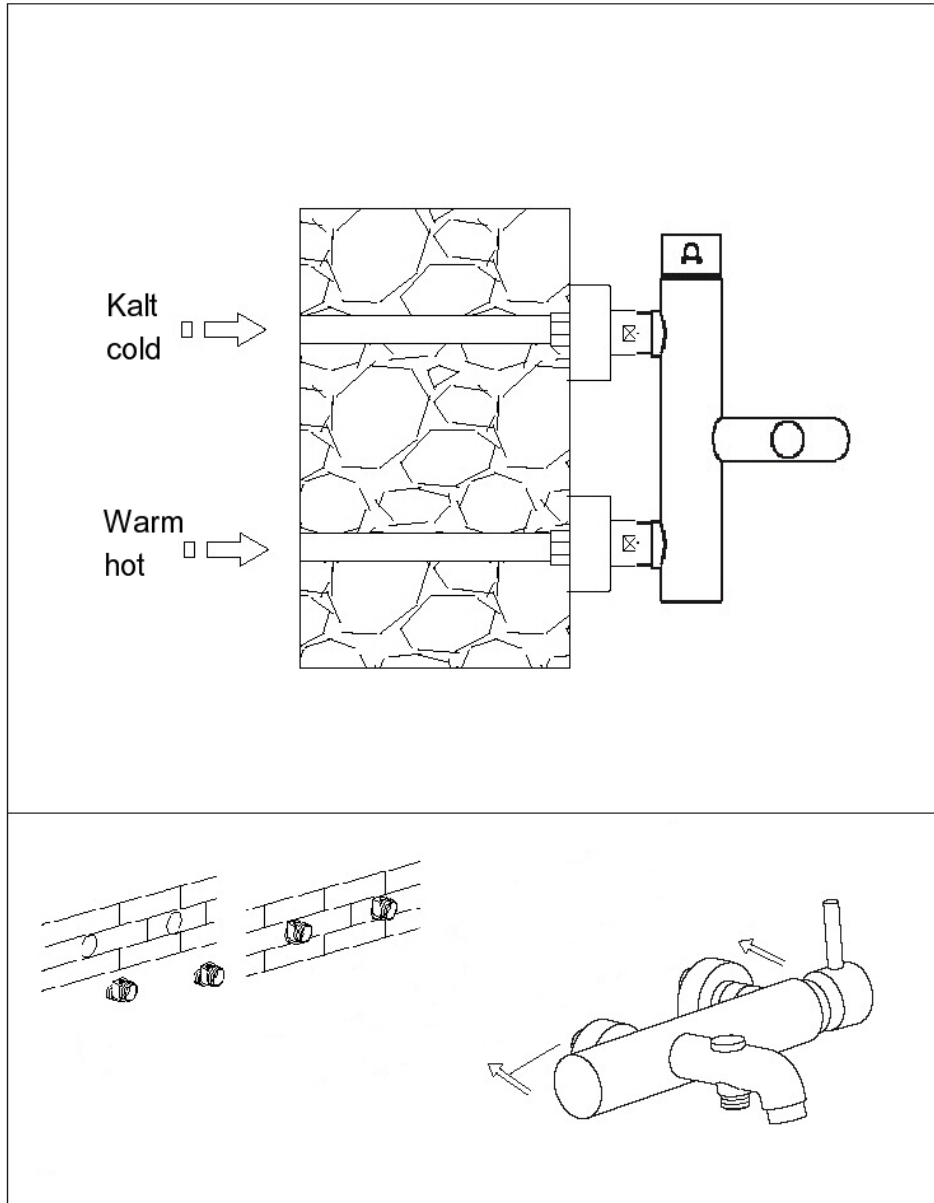

# Wanne/Brause-Einhelelmischbatterie

Art.Nr. 100 1100

## Technische Zeichnung

## Explosionszeichnung