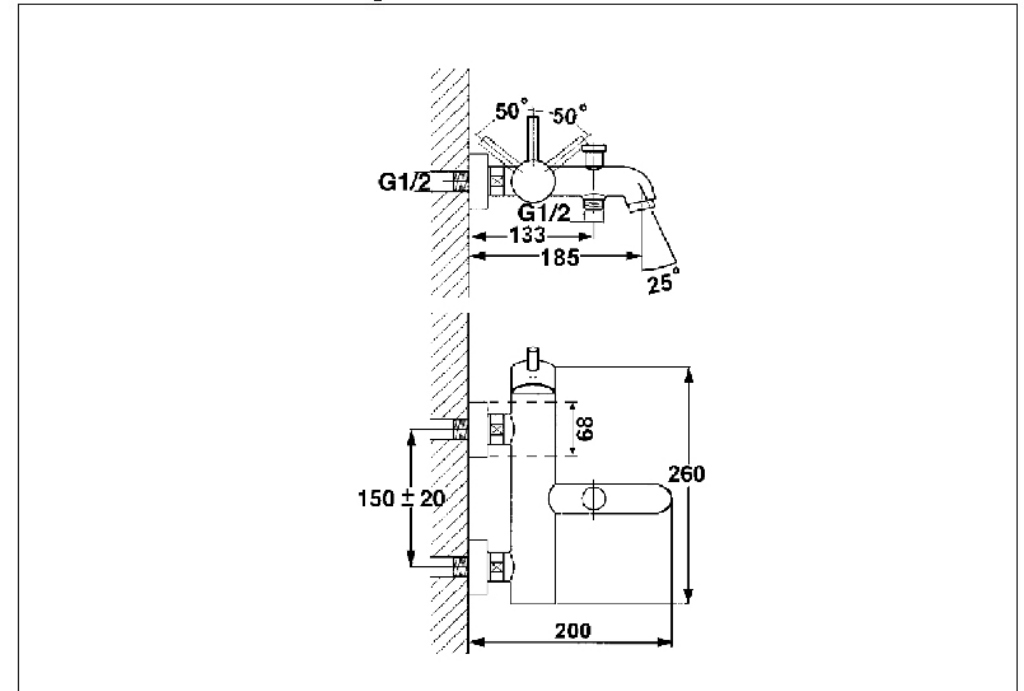

# Wanne/Brause-Einhelelmischbatterie

Art.Nr. 100 1100

## Technische Zeichnung