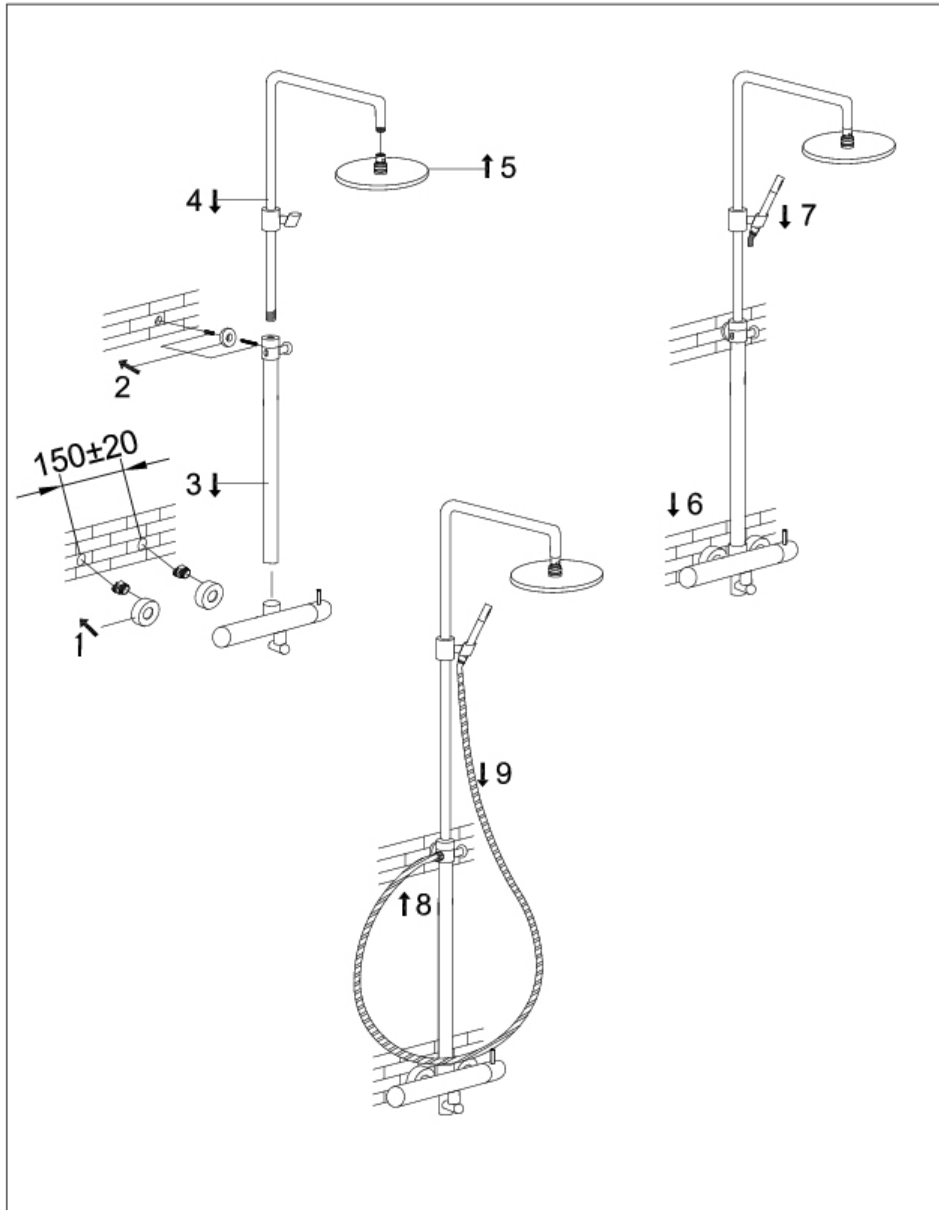

# Brauseset

Art.Nr 100 2760

## Technische Zeichnung