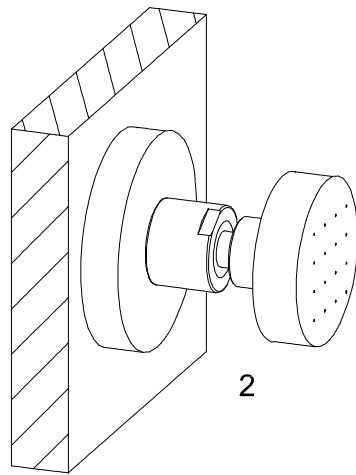

STEINBERG

Seitenbrause 1/2"

Art.Nr.100 4400

Installation

1

2

Technische Zeichnung

Explosionszeichnung