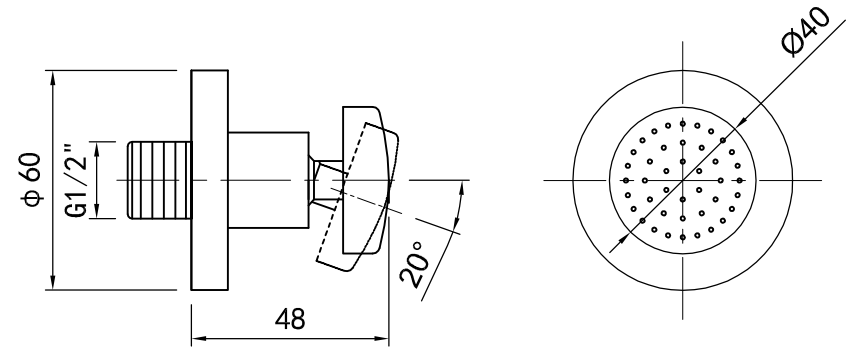

# Seitenbrause 1/2"

Art.Nr.100 4400

## Installation

1

2

## Technische Zeichnung