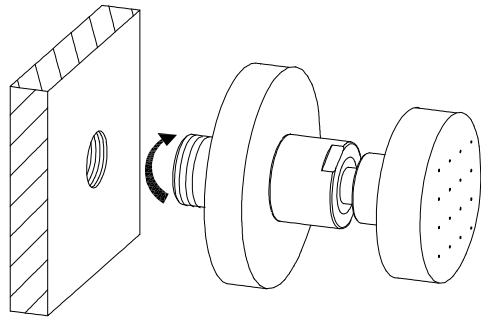

STEINBERG

Seitenbrause 1/2"

Art.Nr.100 4400

Installation

1