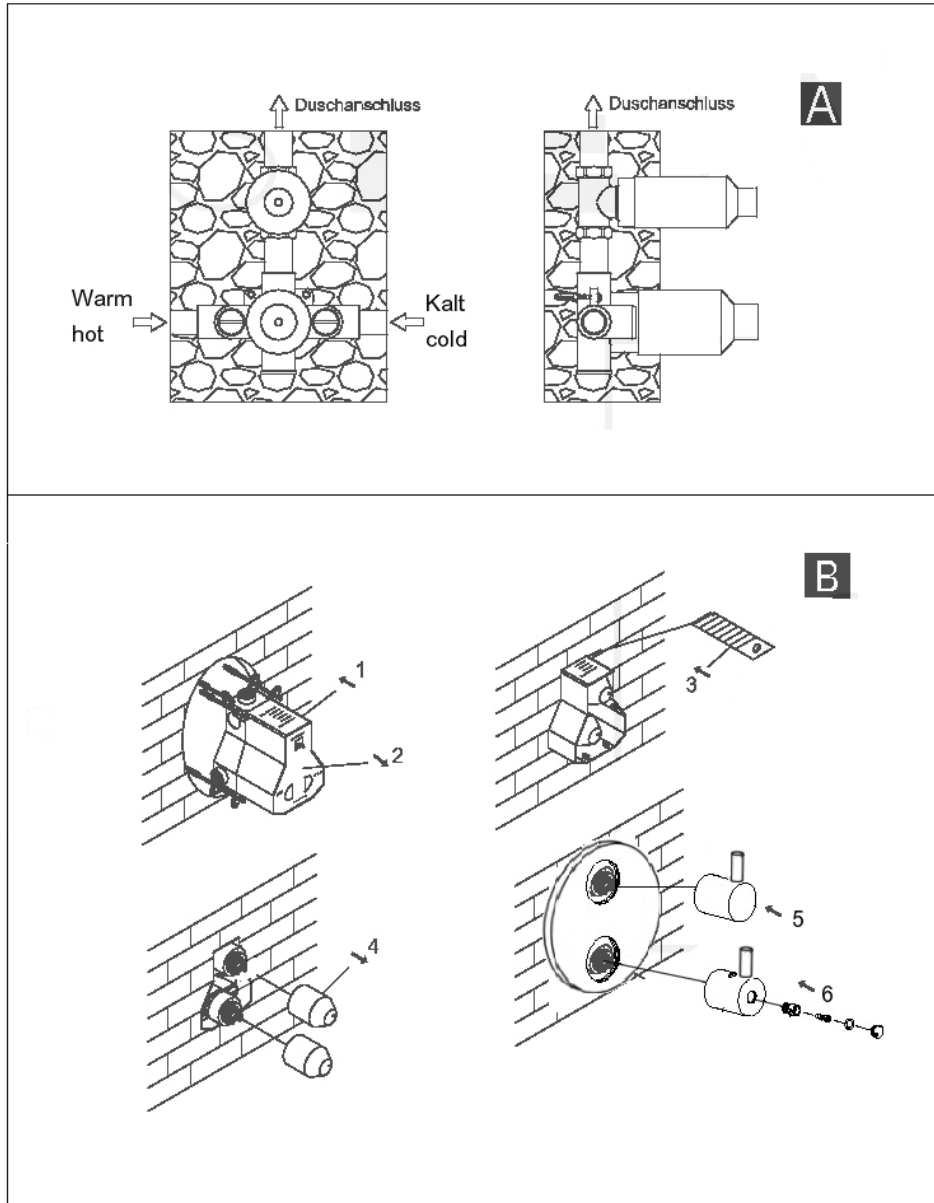

Brause-Unterputzthermostat 1/2"

Art.Nr. 010 4100/100 4102

Installation

Technische Zeichnung

Explosionszeichnung