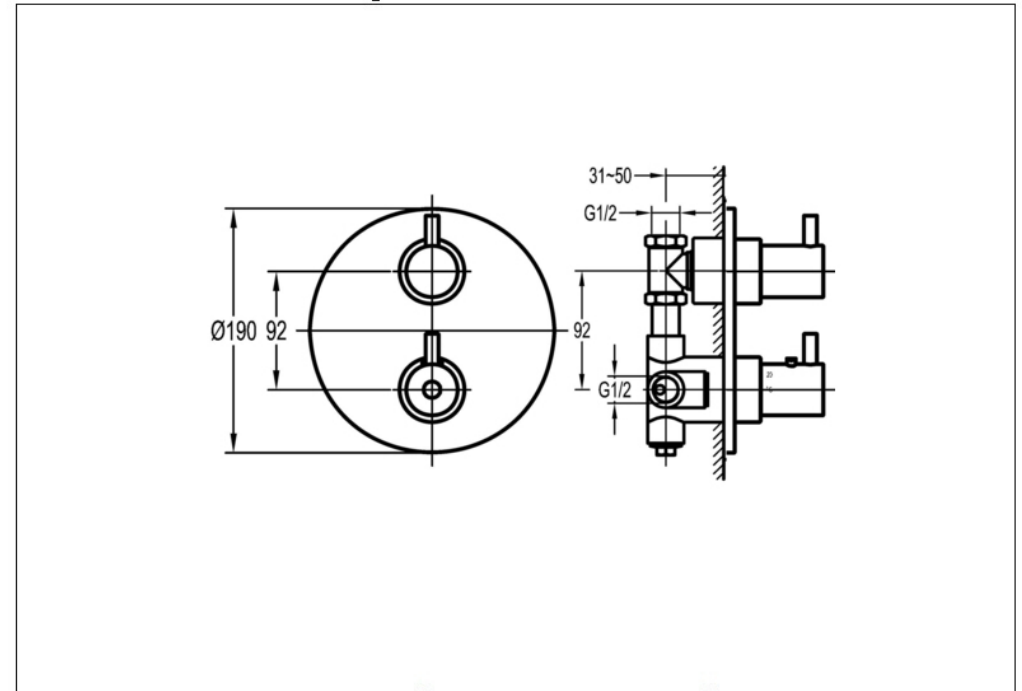

Brause-Unterputzthermostat 1/2"

Art.Nr. 010 4100/100 4102

Installation

Technische Zeichnung

Explosionszeichnung