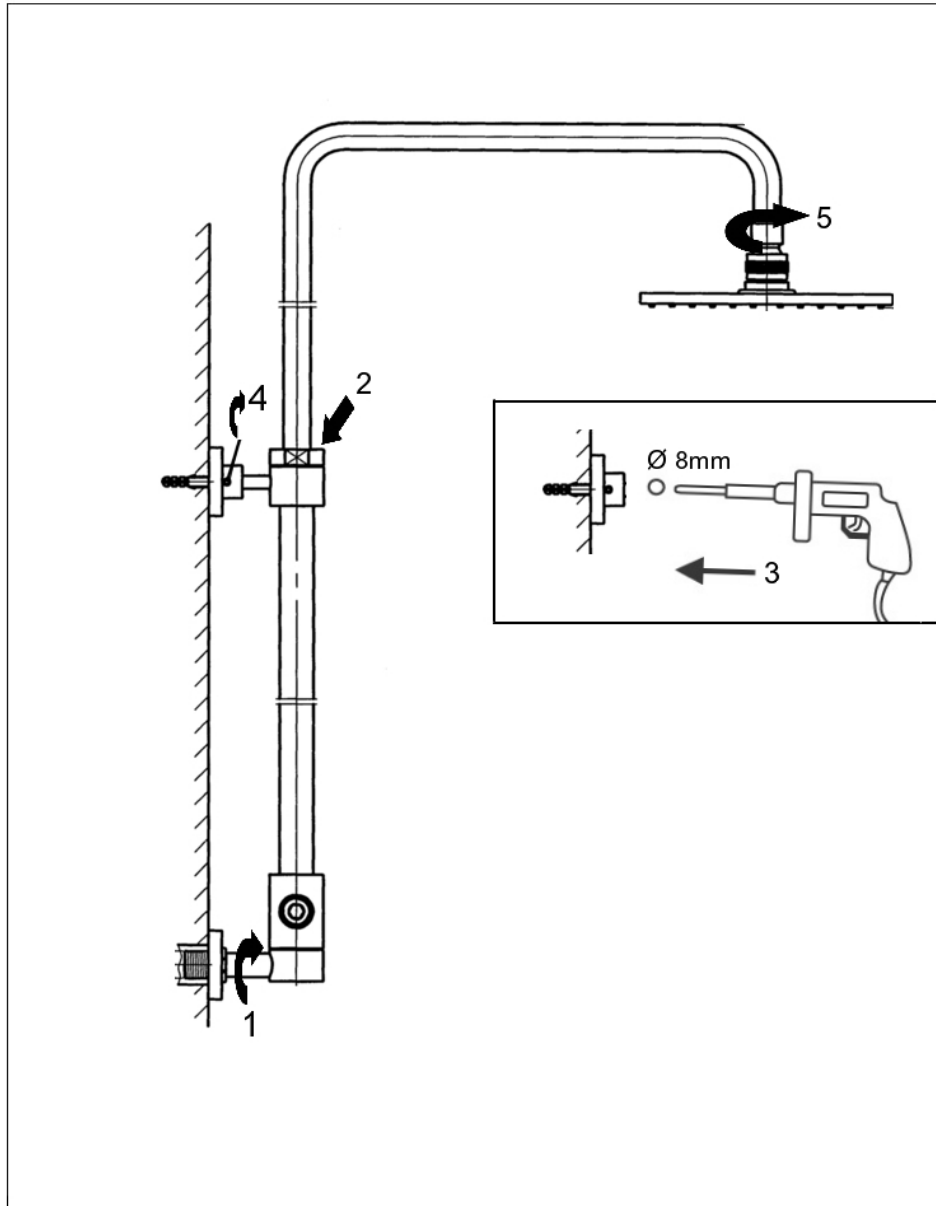

STEINBERG

Brauseset

Art.Nr. 100 2780

### Technische Zeichnung