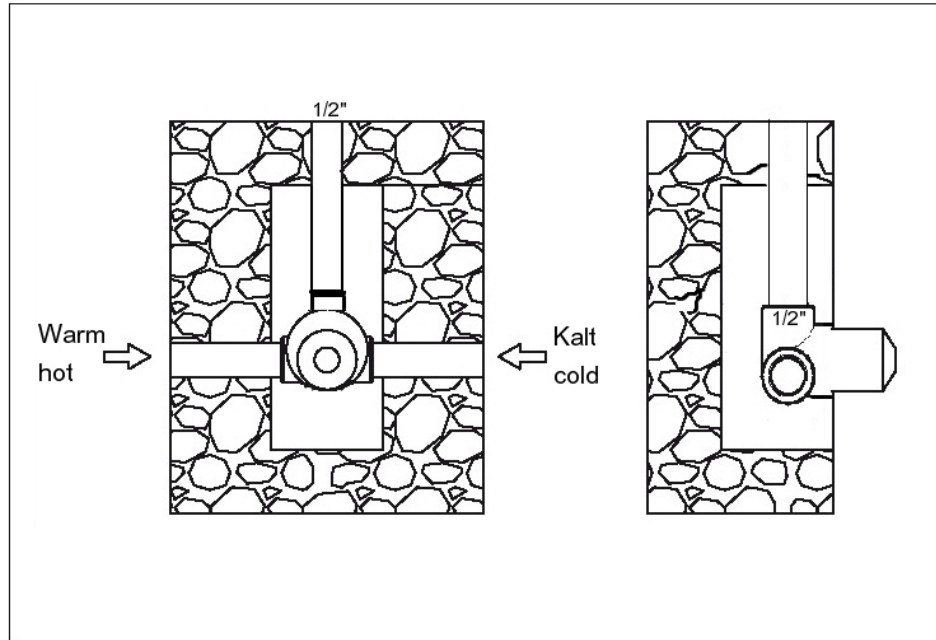

STEINBERG

Brause-Einheilmischbatterie

Art.Nr.100 2250

Installation

Technische Zeichnung

Explosionszeichnung