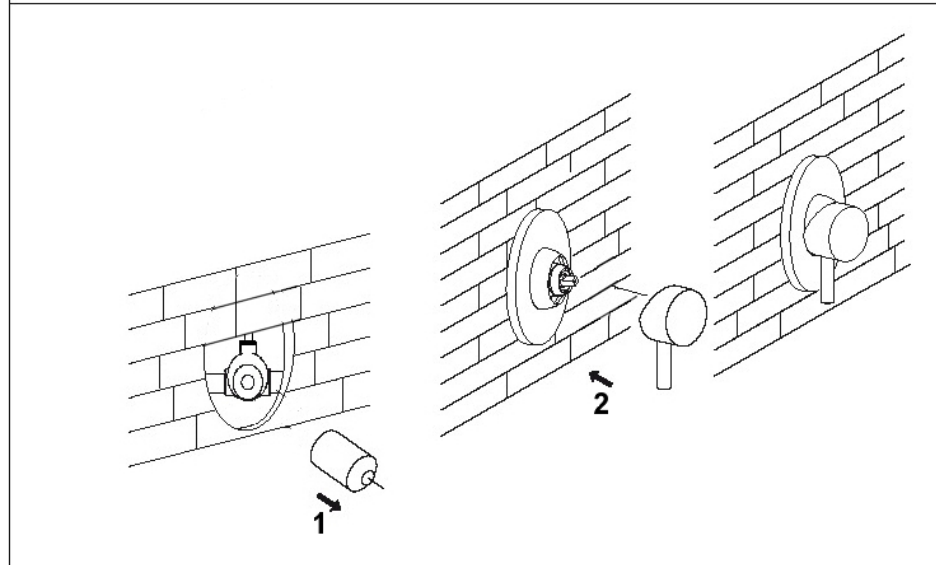

STEINBERG

Brause-Einheilmischbatterie

Art.Nr.100 2250

Installation

Technische Zeichnung

Explosionszeichnung