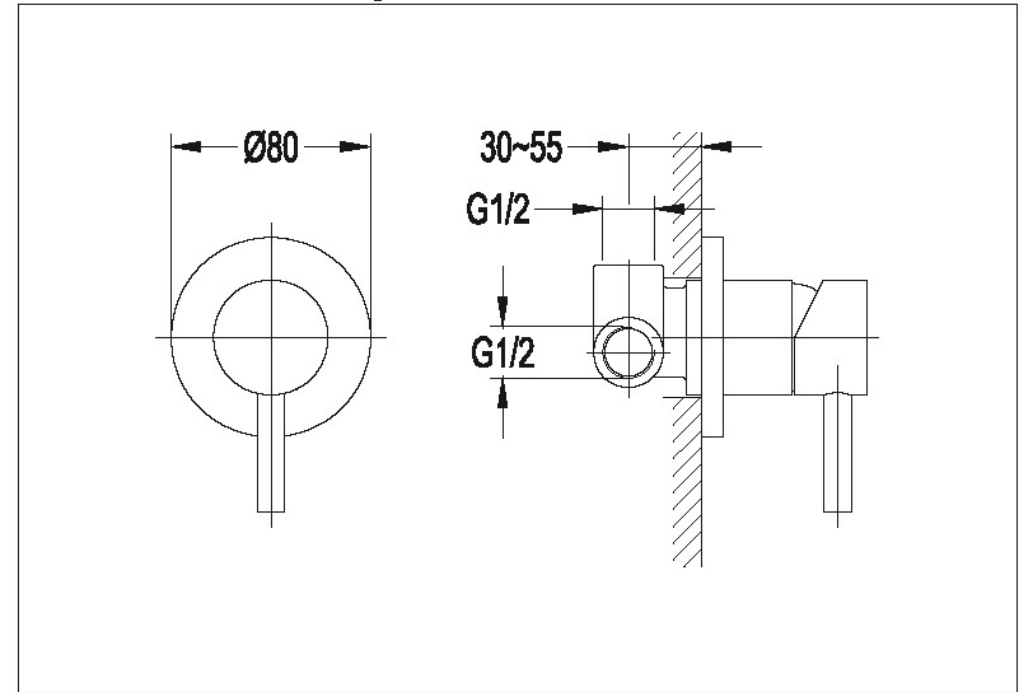

STEINBERG

Brause-Einheilmischbatterie

Art.Nr.100 2250

Installation

Technische Zeichnung

Explosionszeichnung