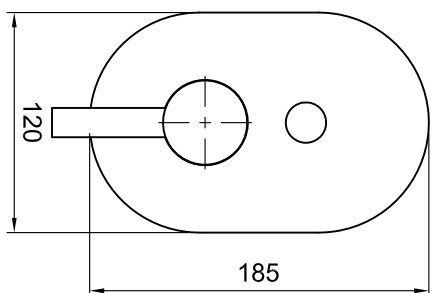

STEINBERG

Fertigmontageset

Art.Nr. 100 2103

Installation

Technische Zeichnung

Optimale Einbautiefe
Best position

Explosionszeichnung