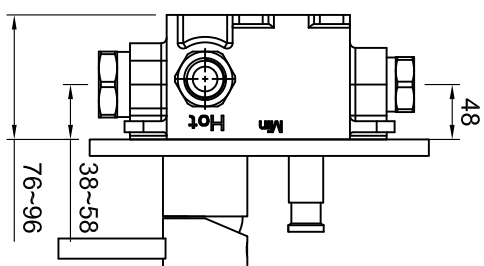

STEINBERG

Fertigmontageset

Art.Nr. 100 2103

Installation

Technische Zeichnung

Optimale Einbautiefe
Best position

Explosionszeichnung