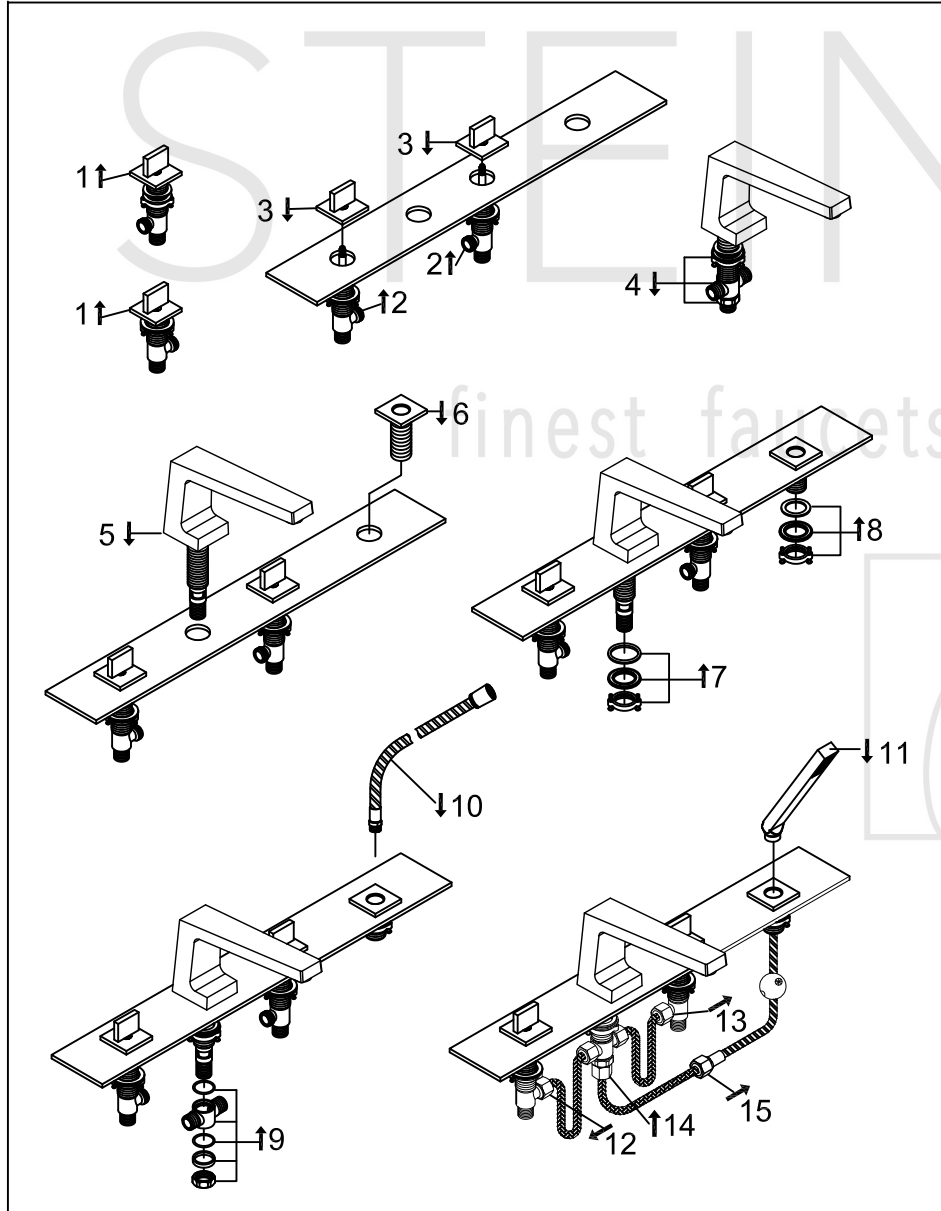

STEINBERG

4-Loch Wanne/Brause-Standarmatur

Art.Nr.240 2400

Installation

Technische Zeichnung

Explosionszeichnung