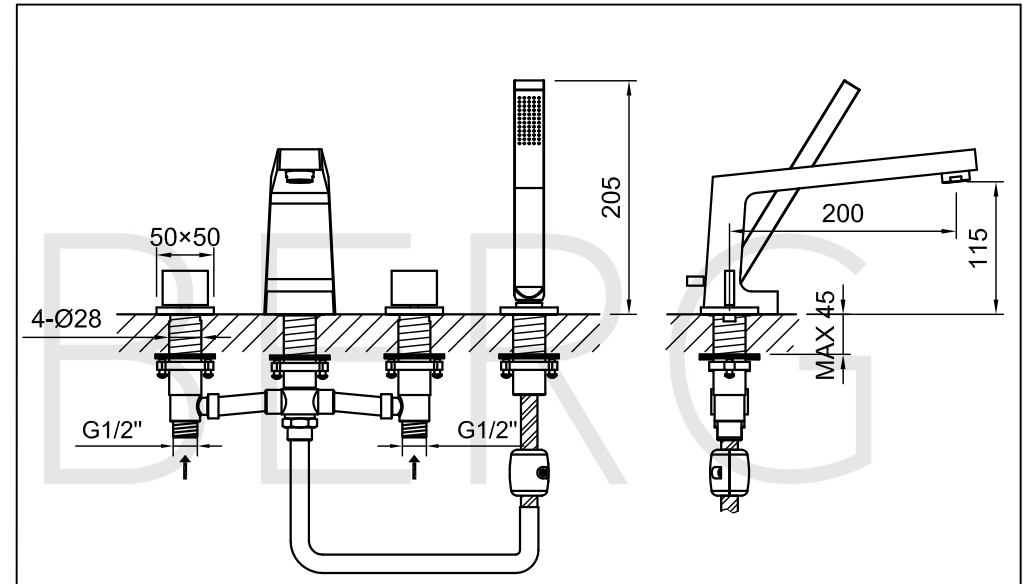

STEINBERG

4-Loch Wanne/Brause-Standarmatur

Art.Nr.240 2400

Installation

Technische Zeichnung

Explosionszeichnung