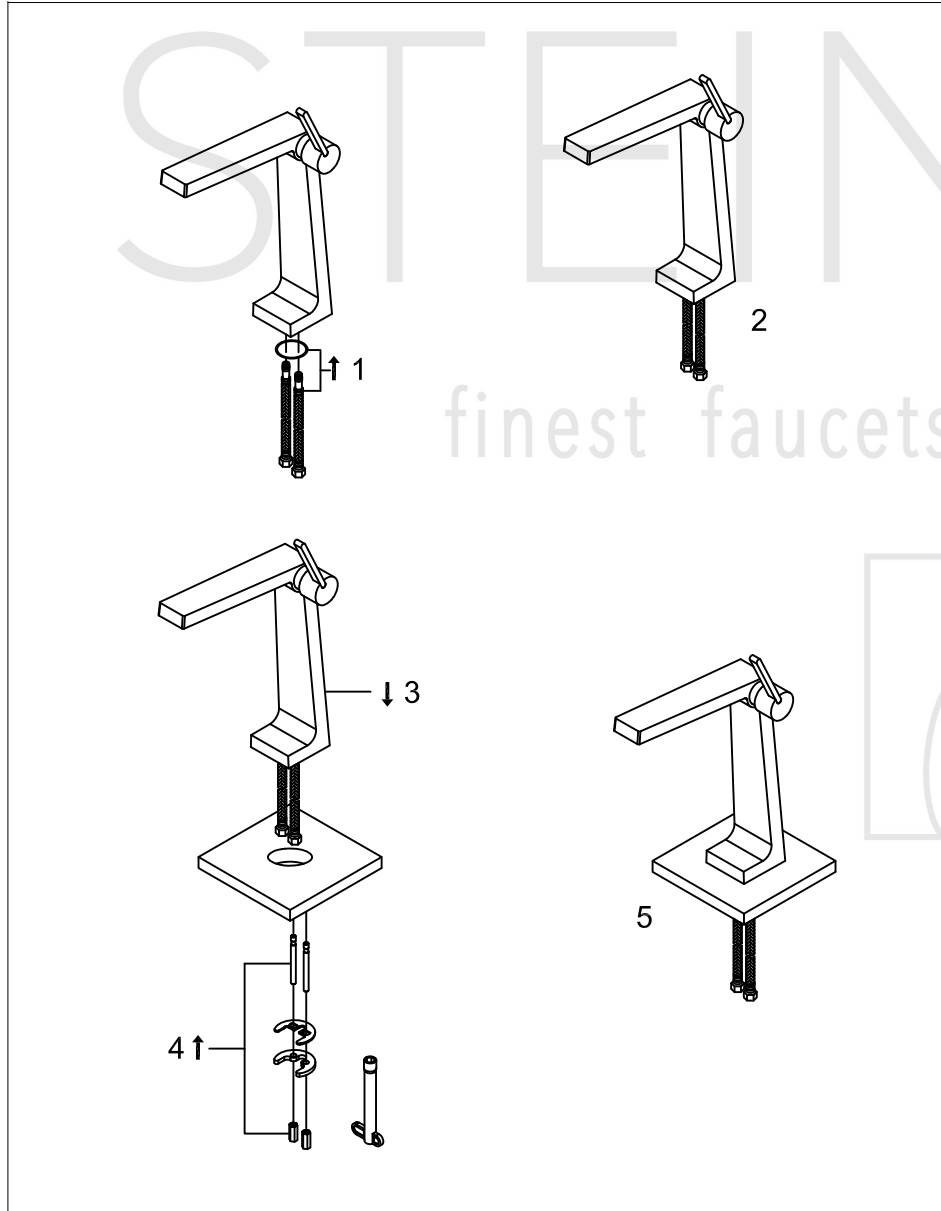

STEINBERG

Waschtisch-Einhebelmischbatterie

Art.Nr.240 1700

Installation

Technische Zeichnung

Explosionszeichnung