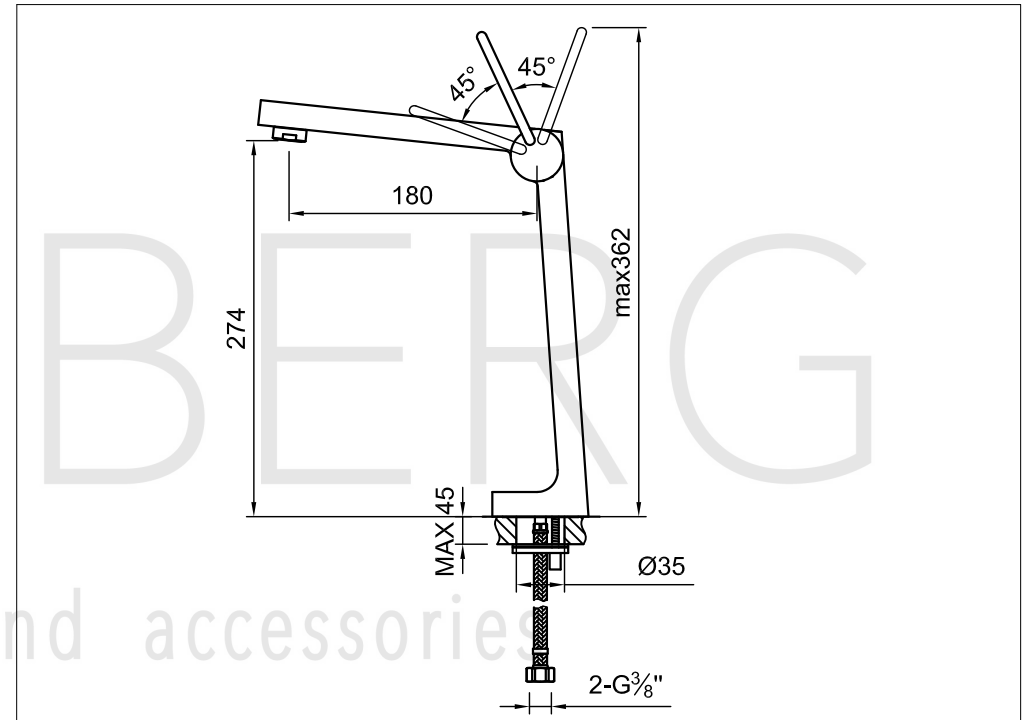

STEINBERG

Waschtisch-Einhebelmischbatterie

Art.Nr.240 1700

Installation

Technische Zeichnung

Explosionszeichnung