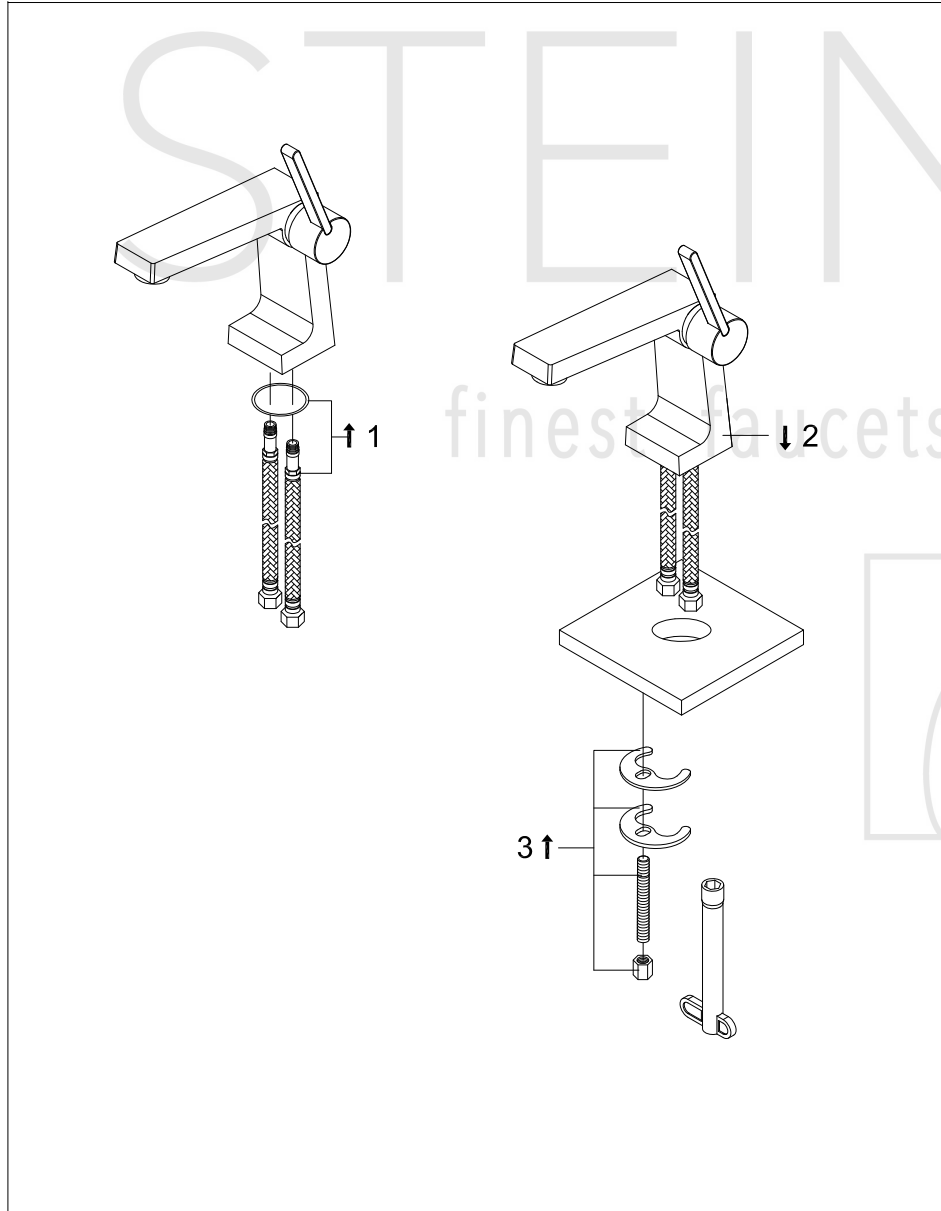

STEINBERG

Waschtisch-Einhebelmischbatterie

Art.Nr.240 1025

Installation

Technische Zeichnung

Explosionszeichnung