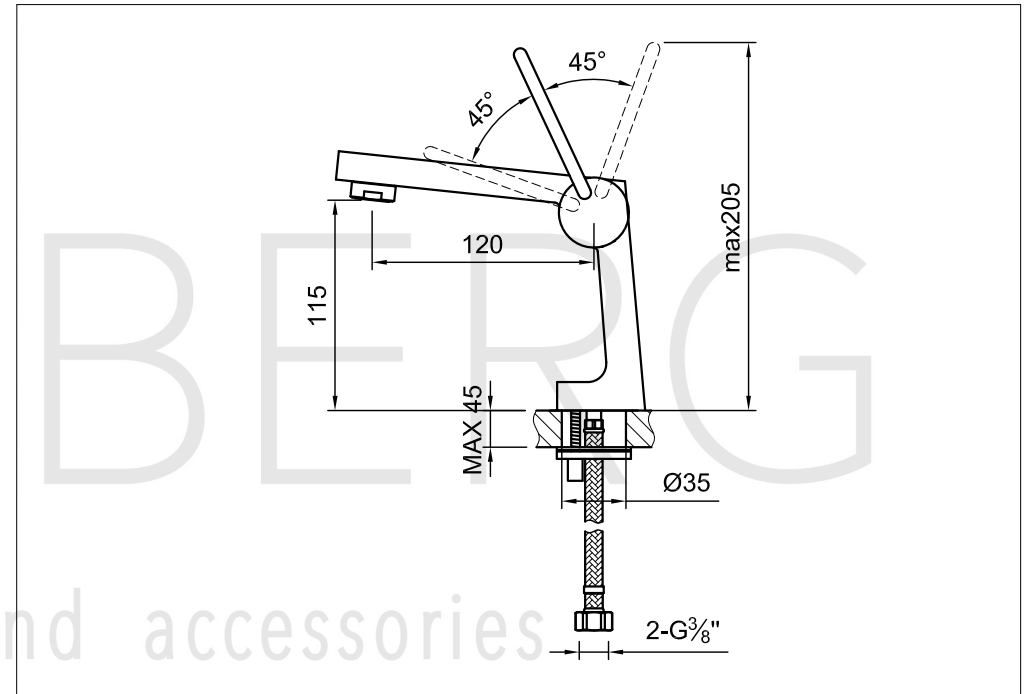

STEINBERG

Waschtisch-Einhebelmischbatterie

Art.Nr.240 1025

Installation

Technische Zeichnung

Explosionszeichnung