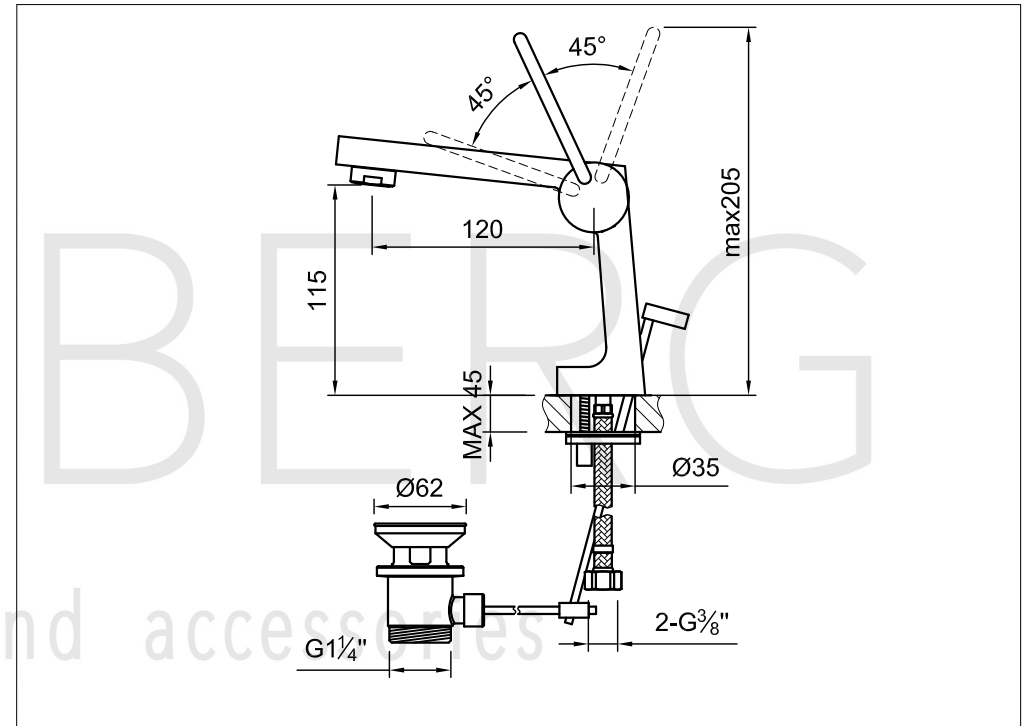

STEINBERG

Waschtisch-Einhebelmischbatterie

Art.Nr.240 1020

Installation

Technische Zeichnung

Explosionszeichnung