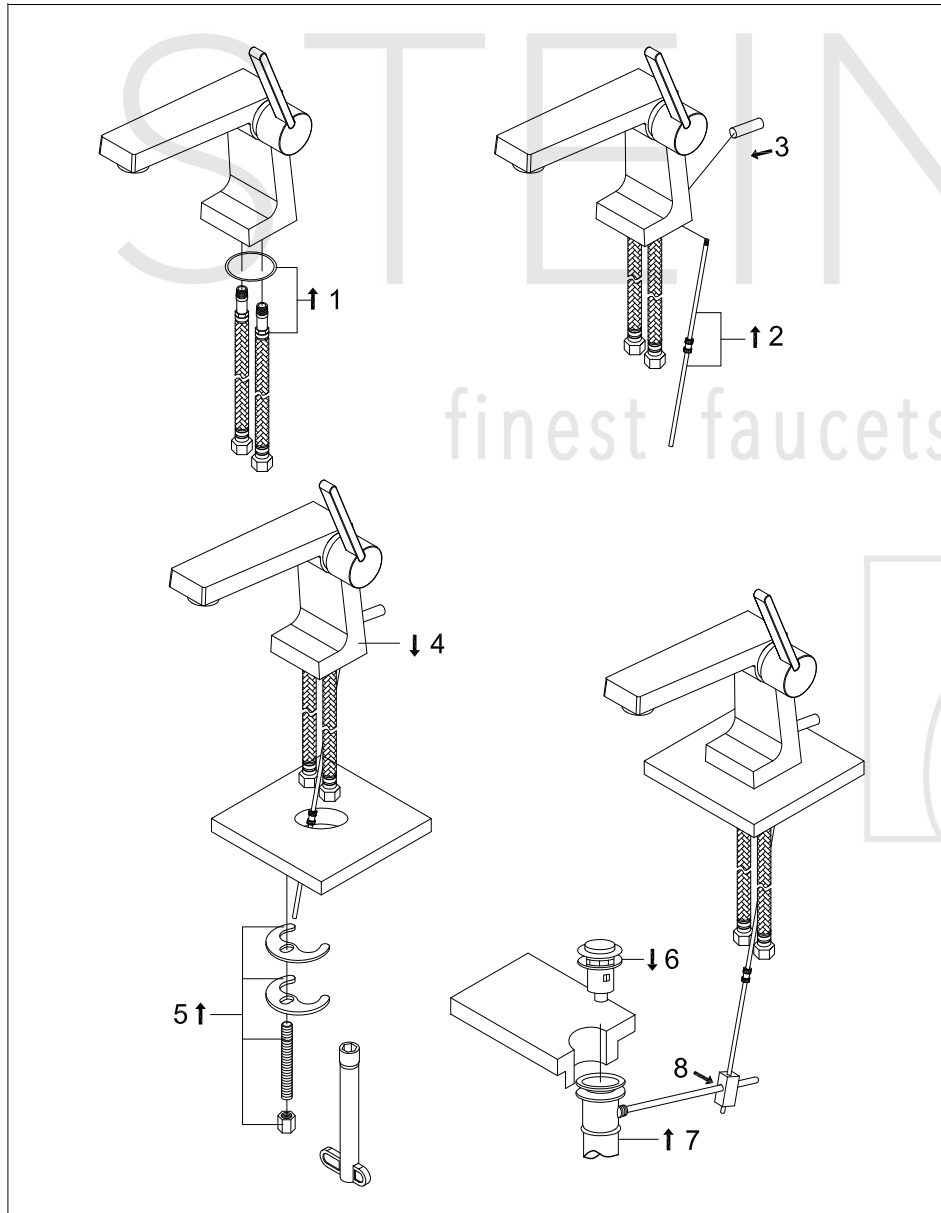

STEINBERG

Waschtisch-Einhebelmischbatterie

Art.Nr.240 1020

Installation

Technische Zeichnung

Explosionszeichnung