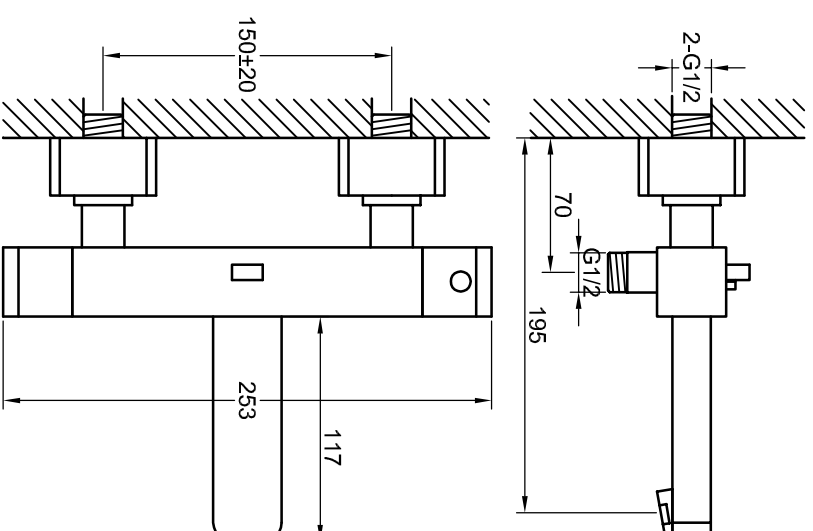

STEINBERG

Wanne/Brause-Aufputzthermostat 1/2"

Art.Nr.230 3100

Installation

Technische Zeichnung

Explosion drawing