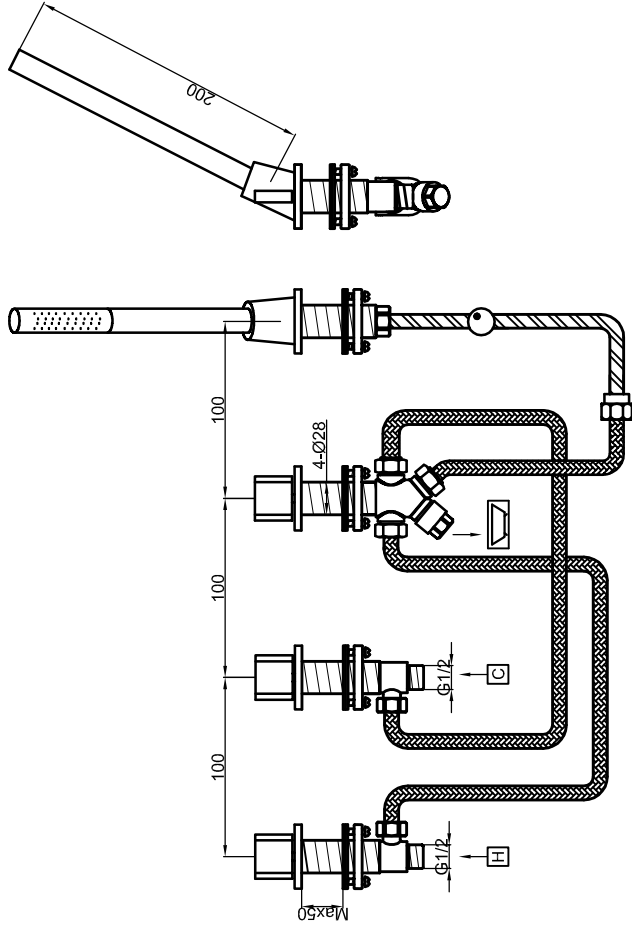

STEINBERG

4 Loch Wanne/Brause Standardarmatur

Art.Nr.230 2480

Installation

Technische Zeichnung

Explosionszeichnung