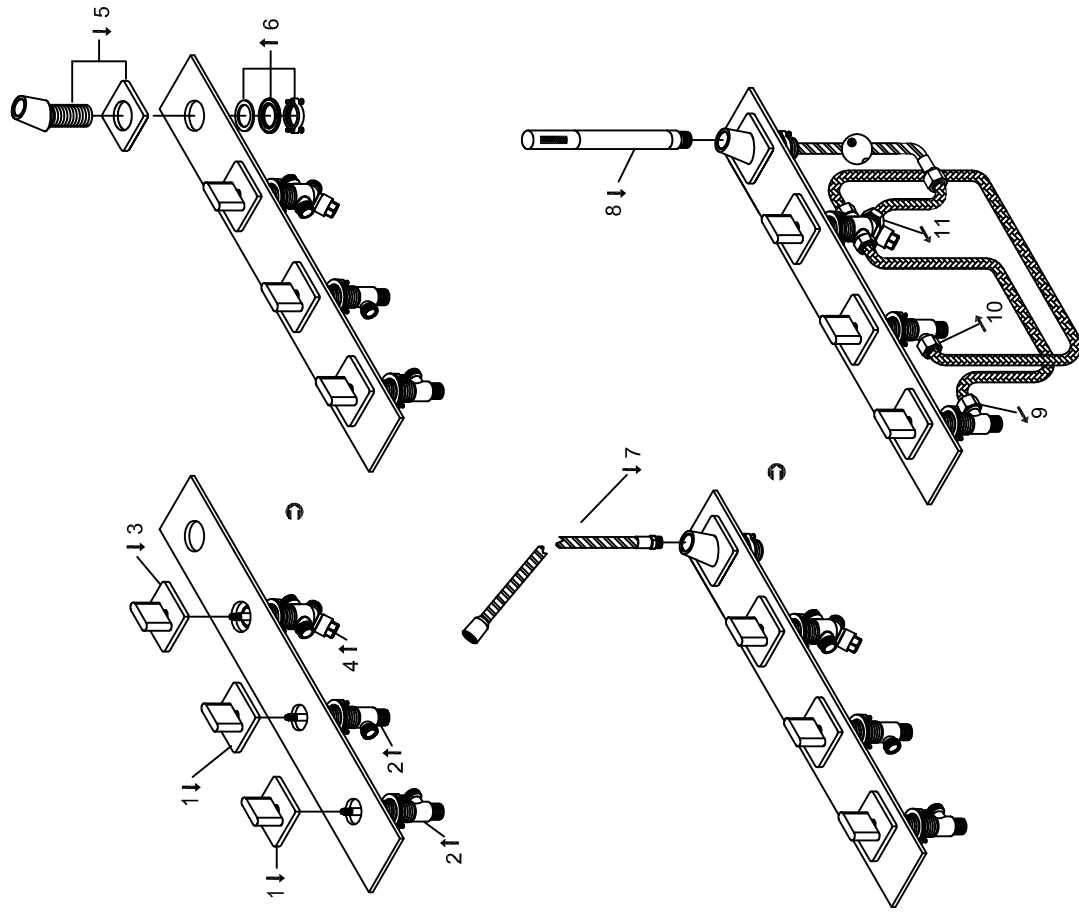

STEINBERG

4 Loch Wanne/Brause Standardarmatur

Art.Nr.230 2480

Installation

Technische Zeichnung

Explosionszeichnung