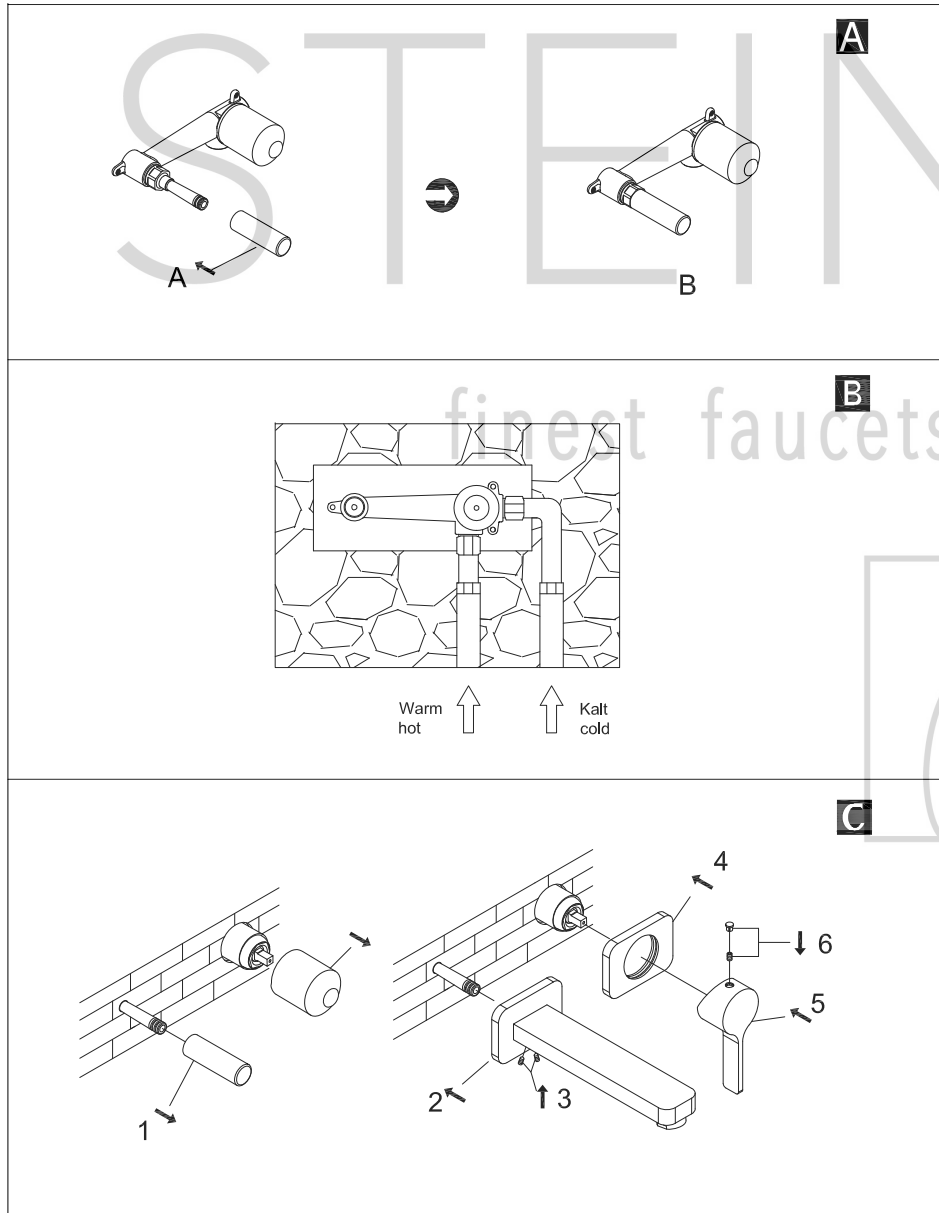

STEINBERG

Waschtisch-Einhebelmischbatterie

Art.Nr.230 1800/1815/1820

Installation

Technische Zeichnung

Explosionszeichnung