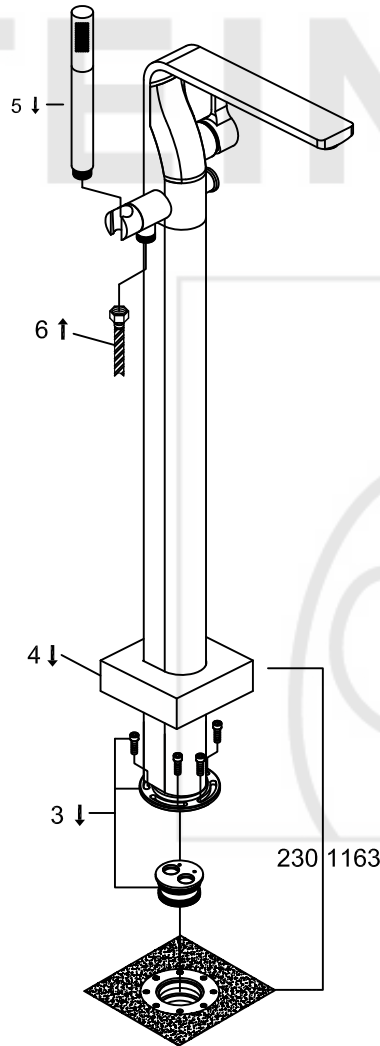

STEINBERG

Freistehende Wanne/Brause-Armatur

Art Nr.230 1163/020 1161

Installation

Hinweis:  
Die max. Höhe der Armatur kann durch  
die variable Montagehöhe variieren.  
Note:  
The max. height of the mixer can vary  
due to the variable mounting depth.

Technische Zeichnung