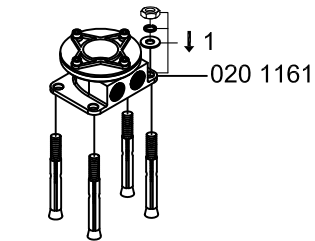

STEINBERG

Freistehende Wanne/Brause-Armatur

Art Nr.230 1163/020 1161

Installation

Hinweis:  
Die max. Höhe der Armatur kann durch  
die variable Montagehöhe variieren.  
Note:  
The max. height of the mixer can vary  
due to the variable mounting depth.

Technische Zeichnung