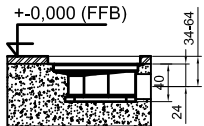

STEINBERG

Freistehende Wanne/Brause-Armatur

Art Nr.230 1163/020 1161

Installation

Hinweis:  
Die max. Höhe der Armatur kann durch  
die variable Montagehöhe variieren.  
Note:  
The max. height of the mixer can vary  
due to the variable mounting depth.

Technische Zeichnung