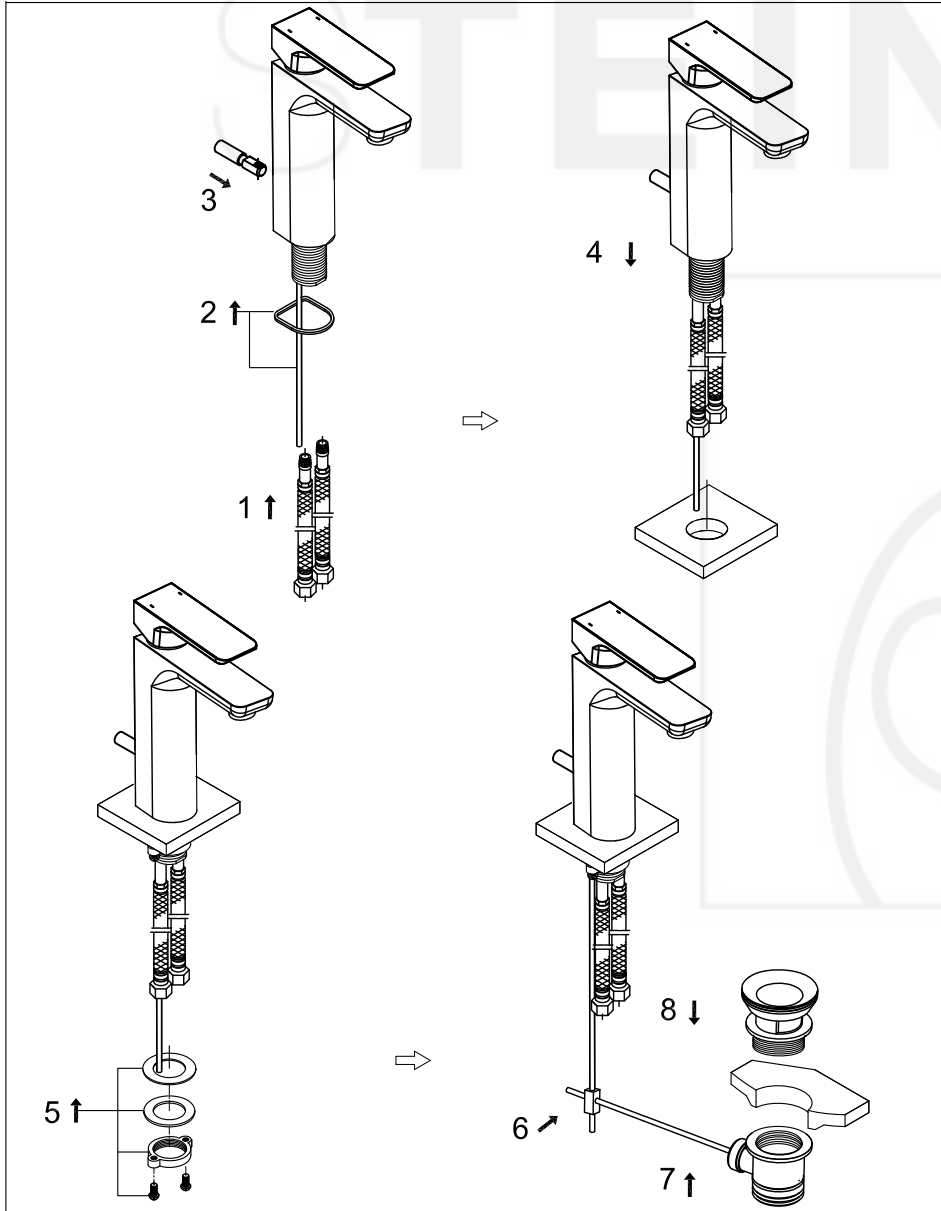

# Waschtisch-Einhebelmischbatterie

Art.Nr.205 1755

## Technische Zeichnung

## Explosionszeichnung