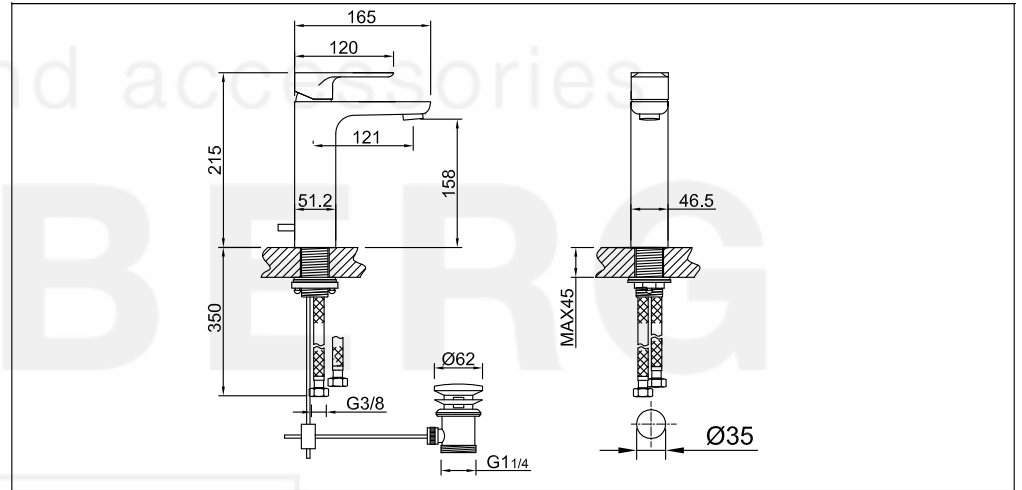

# Waschtisch-Einhebelmischbatterie

Art.Nr.205 1755

## Technische Zeichnung