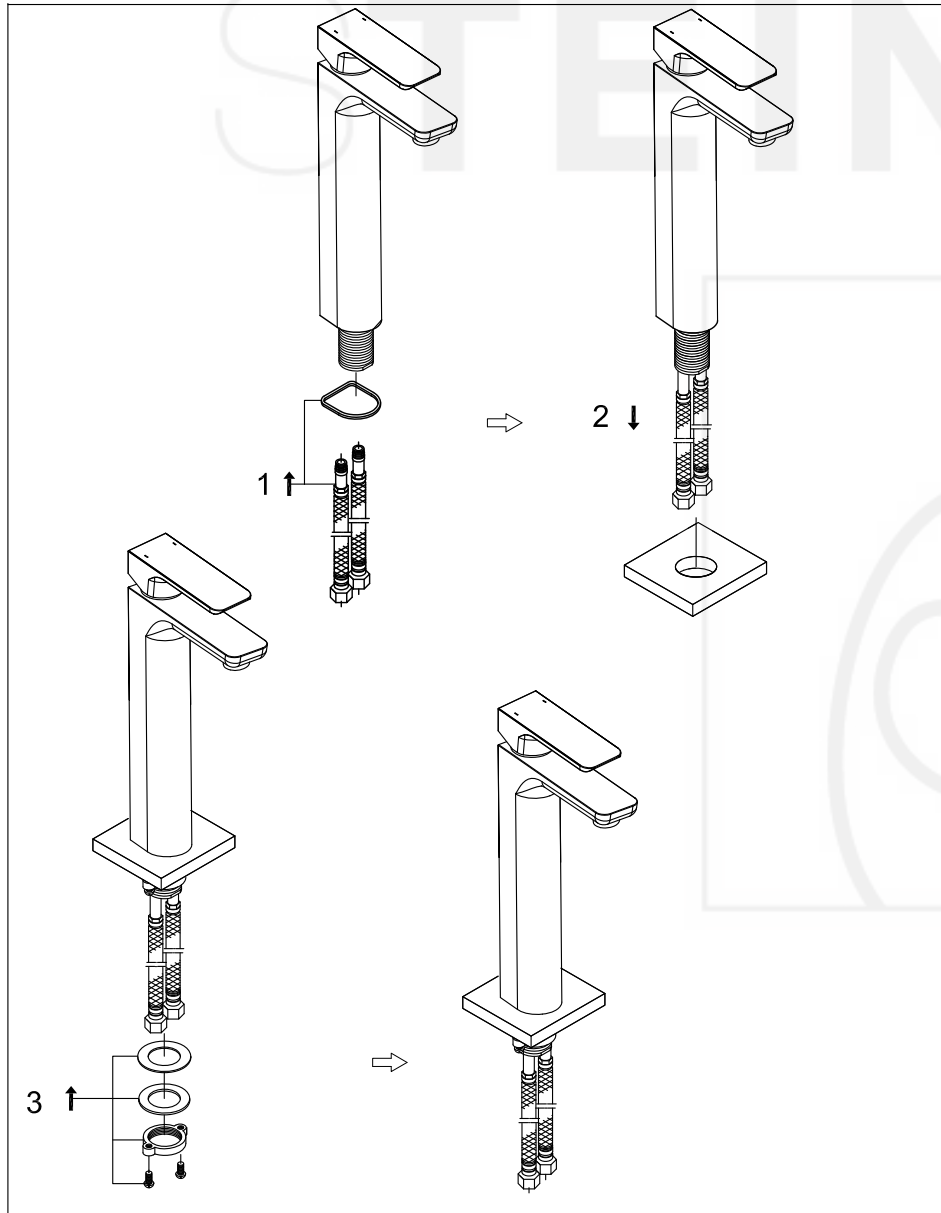

STEINBERG

Waschtisch-Einhebelmischbatterie

Art.Nr.205 1700

Installation

Technische Zeichnung

Explosionszeichnung