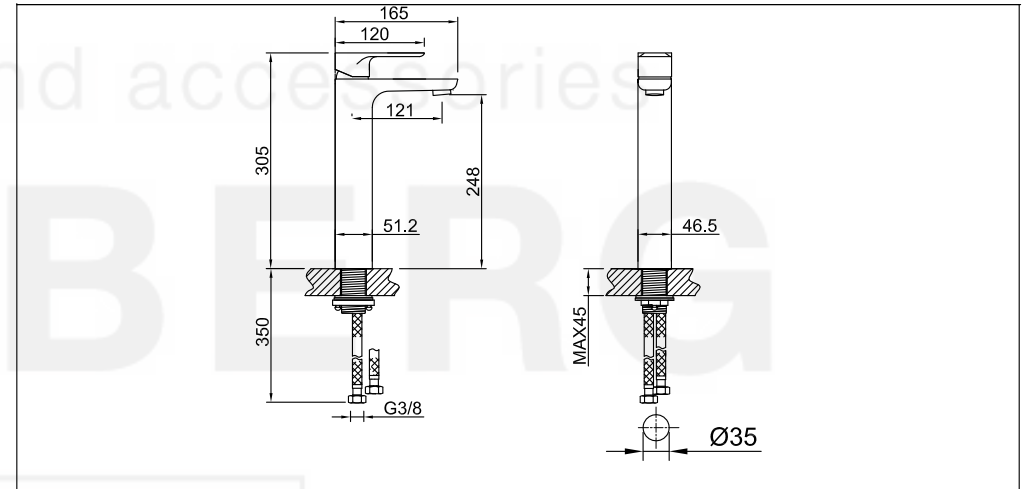

STEINBERG

Waschtisch-Einhebelmischbatterie

Art.Nr.205 1700

Installation

Technische Zeichnung

Explosionszeichnung