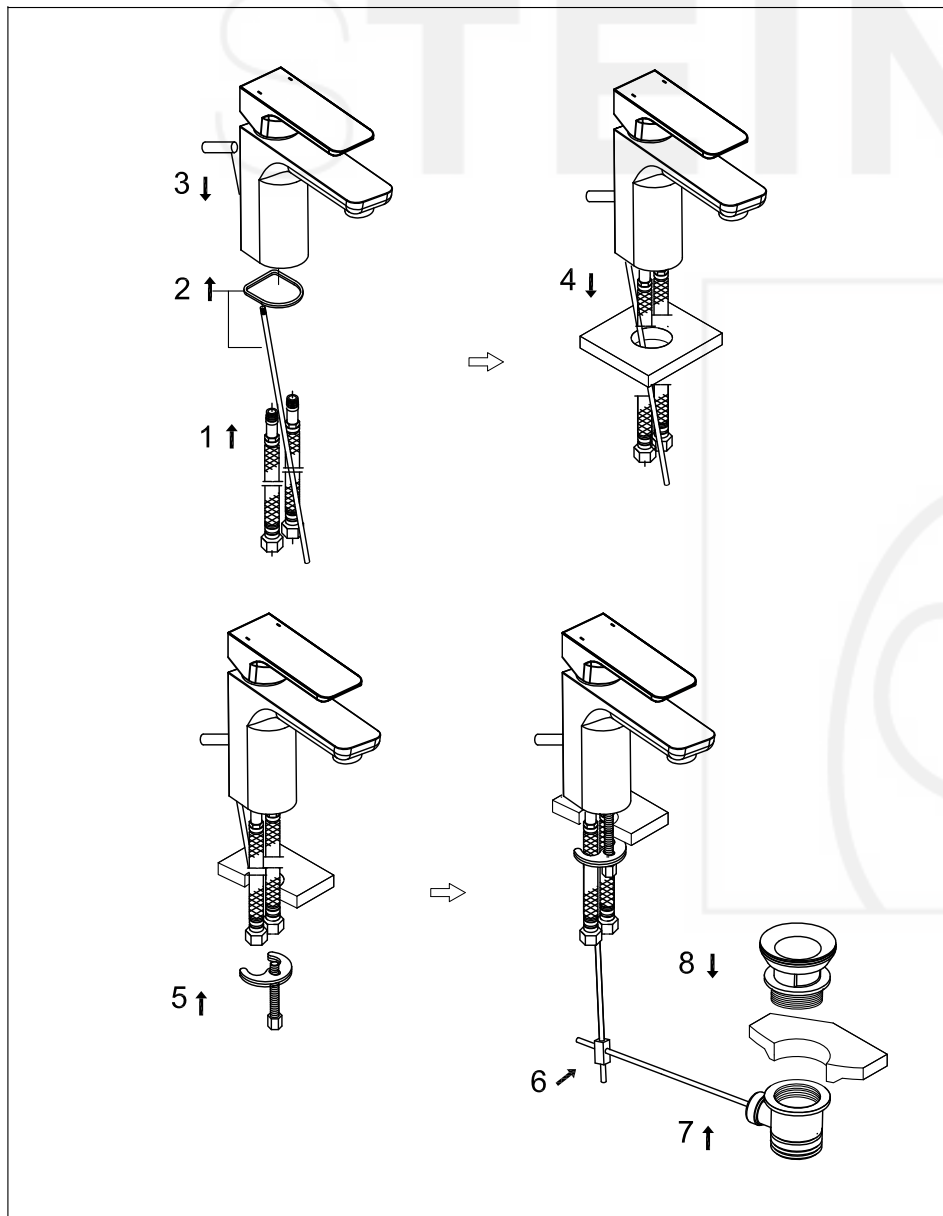

STEINBERG

Waschtisch-Einhebelmischbatterie

Art.Nr.205 1000

Installation

Technische Zeichnung

Explosionszeichnung