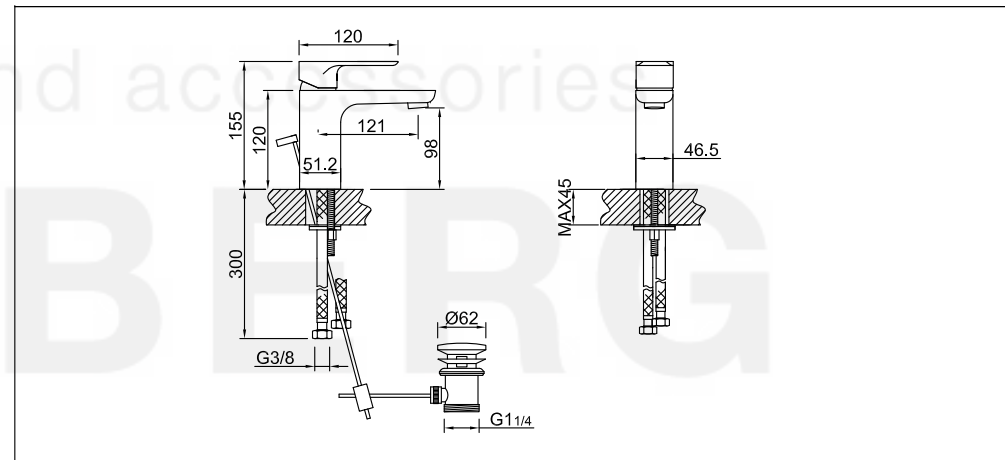

STEINBERG

Waschtisch-Einhebelmischbatterie

Art.Nr.205 1000

Installation

Technische Zeichnung

Explosionszeichnung