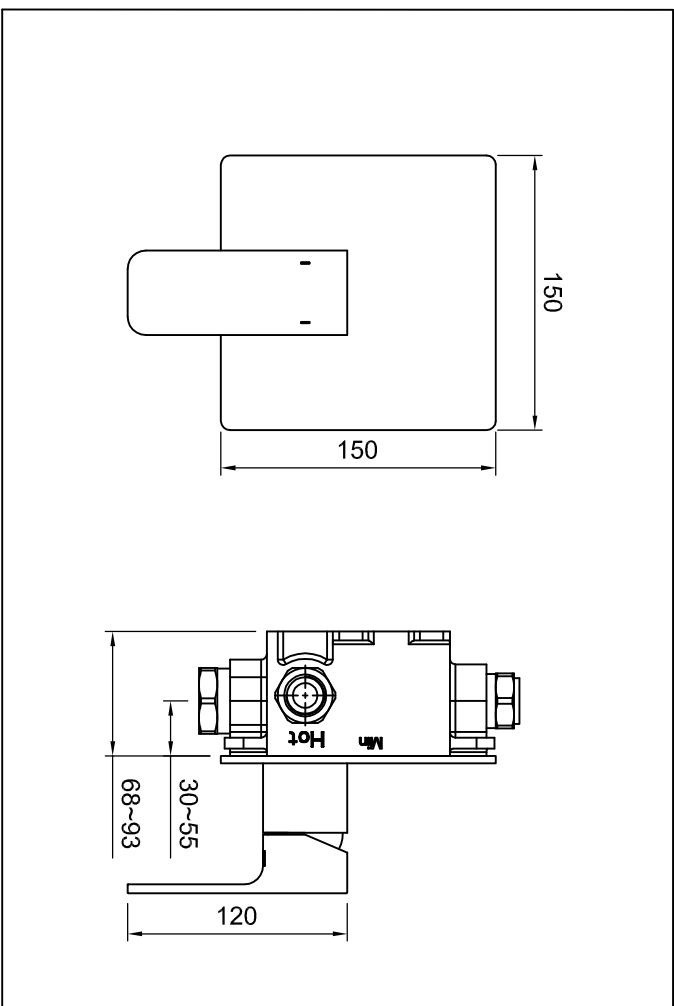

STEINBERG

Fertigmontageset

Art.Nr.200 2243

Installation

Technische Zeichnung

Explosionszeichnung