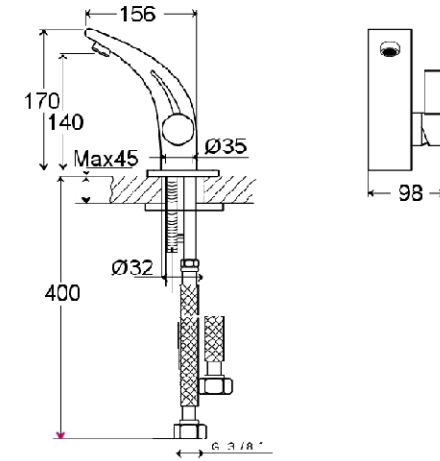

# Waschtisch-Einhebelmischbatterie

Art.Nr.180 1010

## Technische Zeichnung