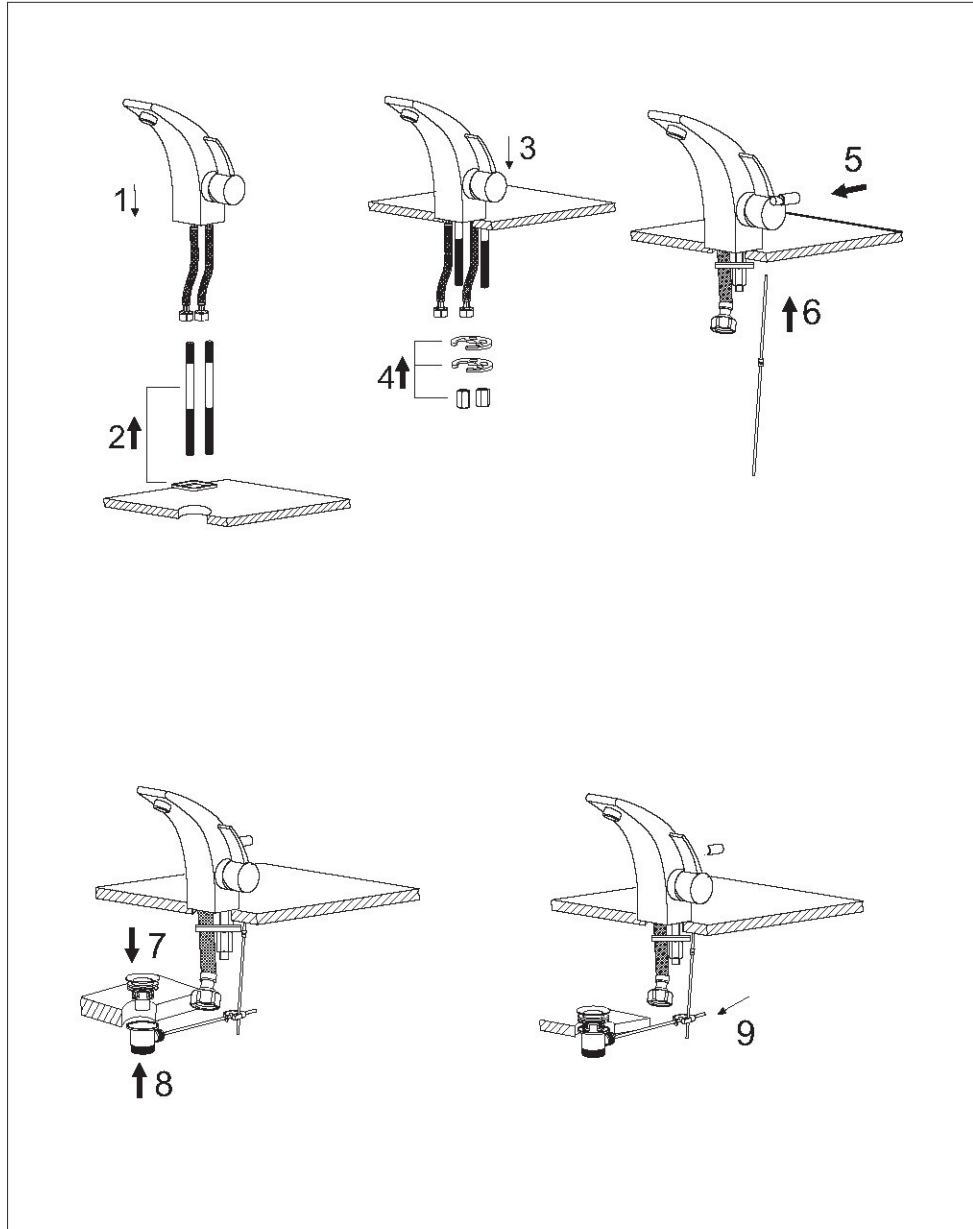

Waschtisch-Einhebelmischbatterie

Art.Nr. 180.1000

Installation

Technische Zeichnung

Explosionszeichnung