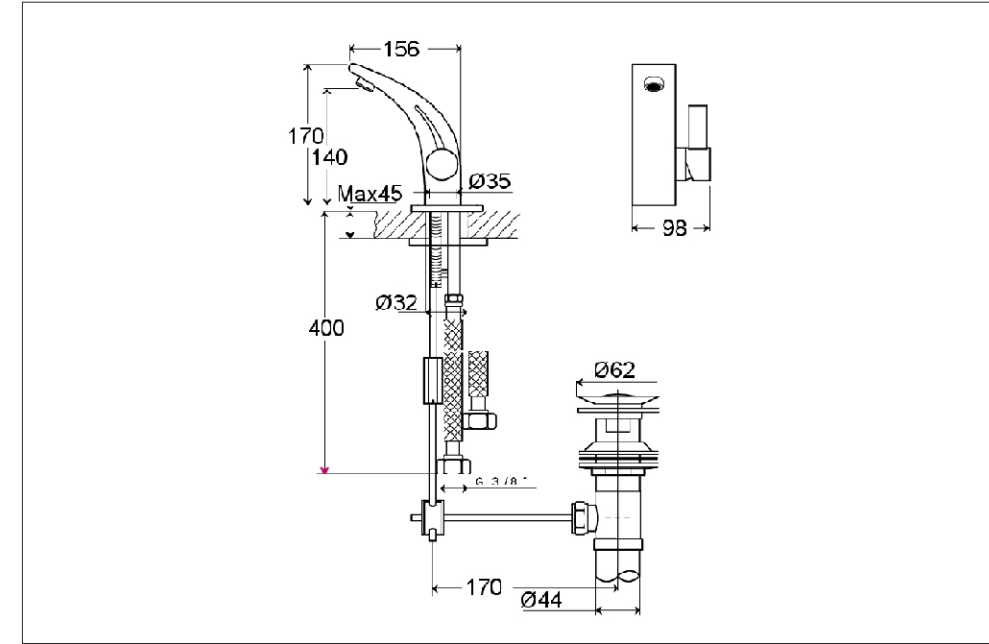

Waschtisch-Einhebelmischbatterie

Art.Nr. 180.1000

Installation

Technische Zeichnung

Explosionszeichnung