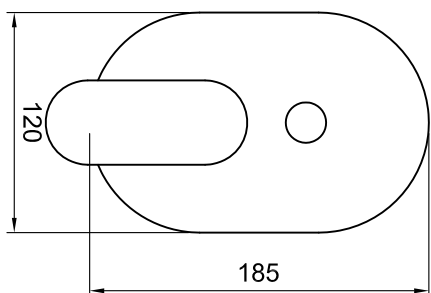

STEINBERG

Fertigmontageset

Art.Nr. 170 2103

Installation

Technische Zeichnung

Optimale Einbautiefe / Best position

Explosionszeichnung