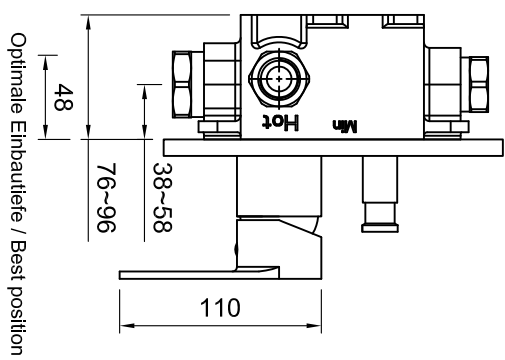

STEINBERG

Fertigmontageset

Art.Nr. 170 2103

Installation

Technische Zeichnung

Optimale Einbautiefe / Best position

Explosionszeichnung