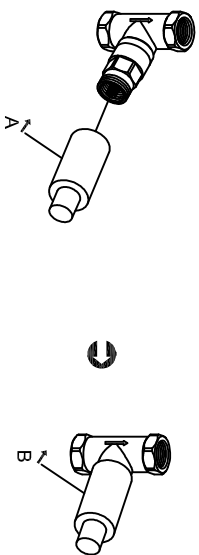

STEINBERG

Unterputzventil 1/2"

Art.Nr. 160 4500/(4510)

## Technische Zeichnung