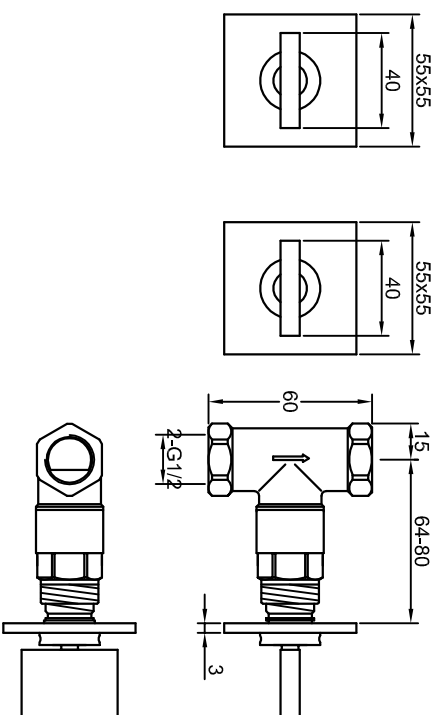

STEINBERG

Unterputzventil 1/2"

Art.Nr. 160 4500/(4510)

## Technische Zeichnung

## Explosionszeichnung