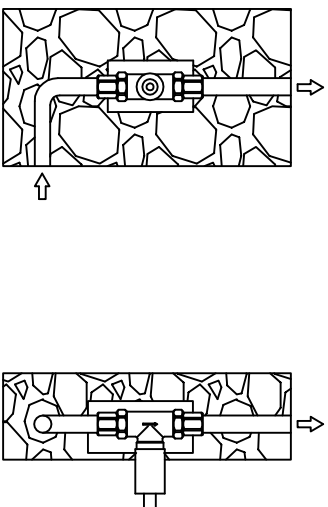

STEINBERG

Unterputzventil 1/2"

Art.Nr. 160 4500/(4510)

## Technische Zeichnung