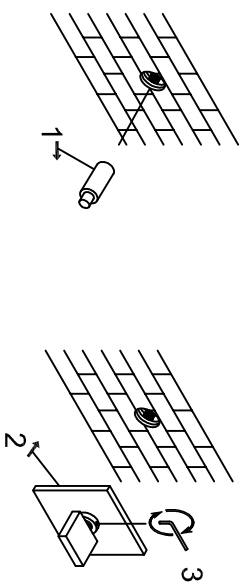

STEINBERG

Unterputzventil 1/2"

Art.Nr. 160 4500/(4510)

## Technische Zeichnung