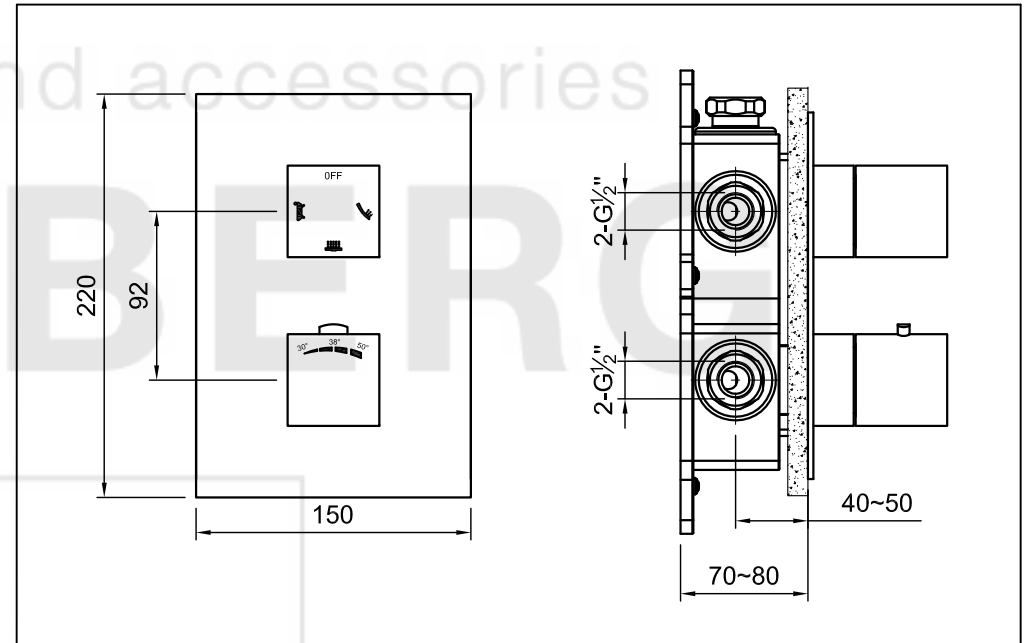

STEINBERG

Fertigmontageset

Art.Nr.160 4123

Installation

Technische Zeichnung

Explosionszeichnung