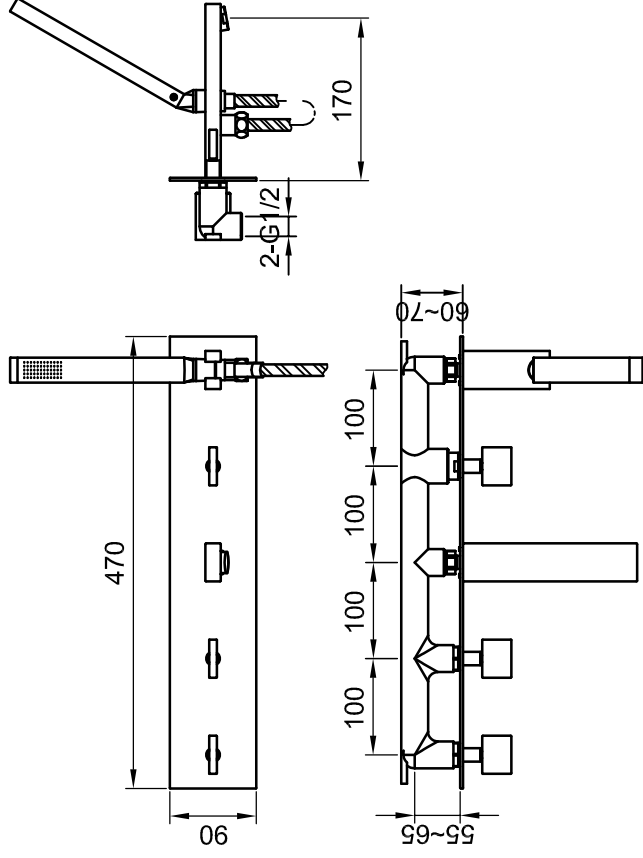

STEINBERG

5-Loch Wanne/Brause-Wandarmatur

Art.Nr.160 2692

Installation

Technische Zeichnung

Explosionszeichnung