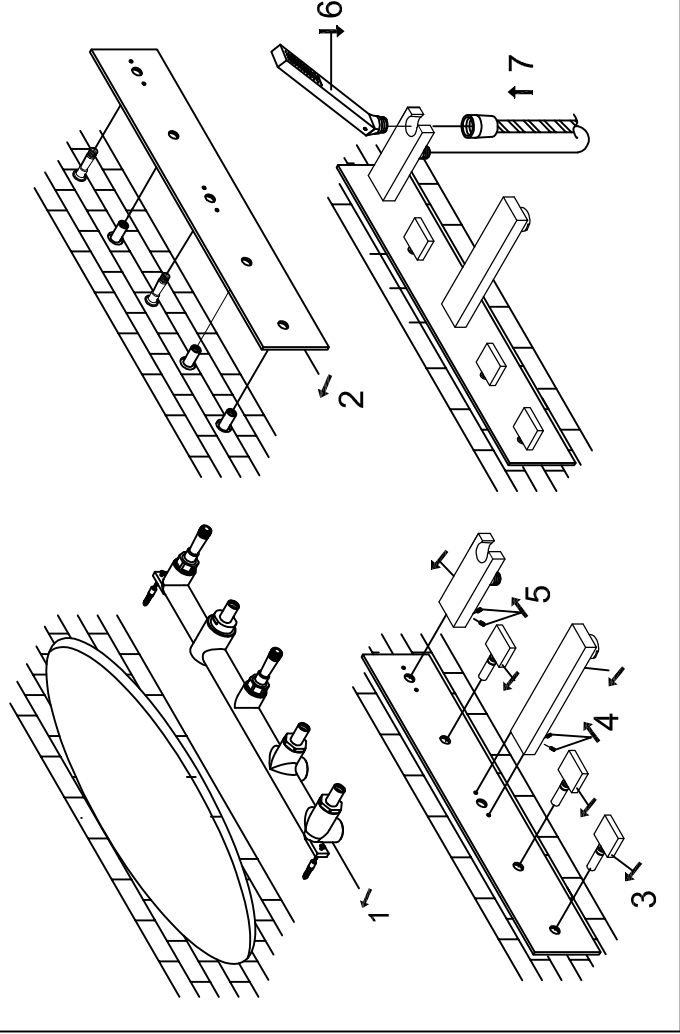

STEINBERG

5-Loch Wanne/Brause-Wandarmatur

Art.Nr.160 2692

Installation

Technische Zeichnung

Explosionszeichnung