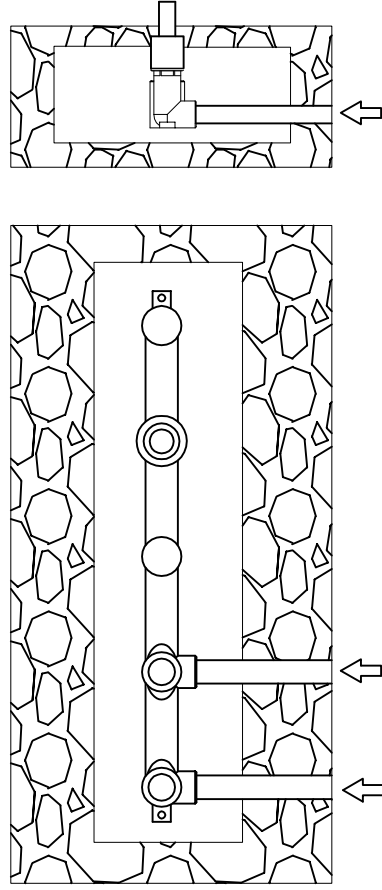

STEINBERG

5-Loch Wanne/Brause-Wandarmatur

Art.Nr.160 2692

Installation

Technische Zeichnung

Explosionszeichnung