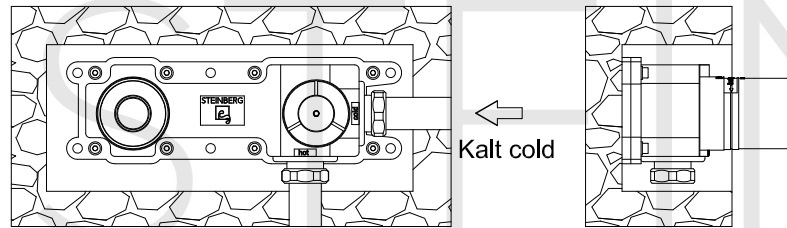

STEINBERG

Waschtisch-Einhebelmischbatterie

Art.Nr.160 1874

Installation

Warm hot ↑

Technische Zeichnung

Explosionszeichnung