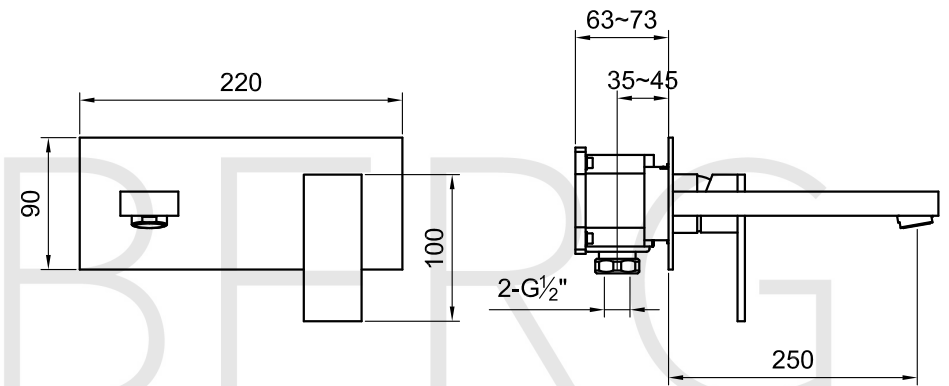

STEINBERG

Waschtisch-Einhebelmischbatterie

Art.Nr.160 1874

Installation

Warm hot ↑

Technische Zeichnung

Explosionszeichnung