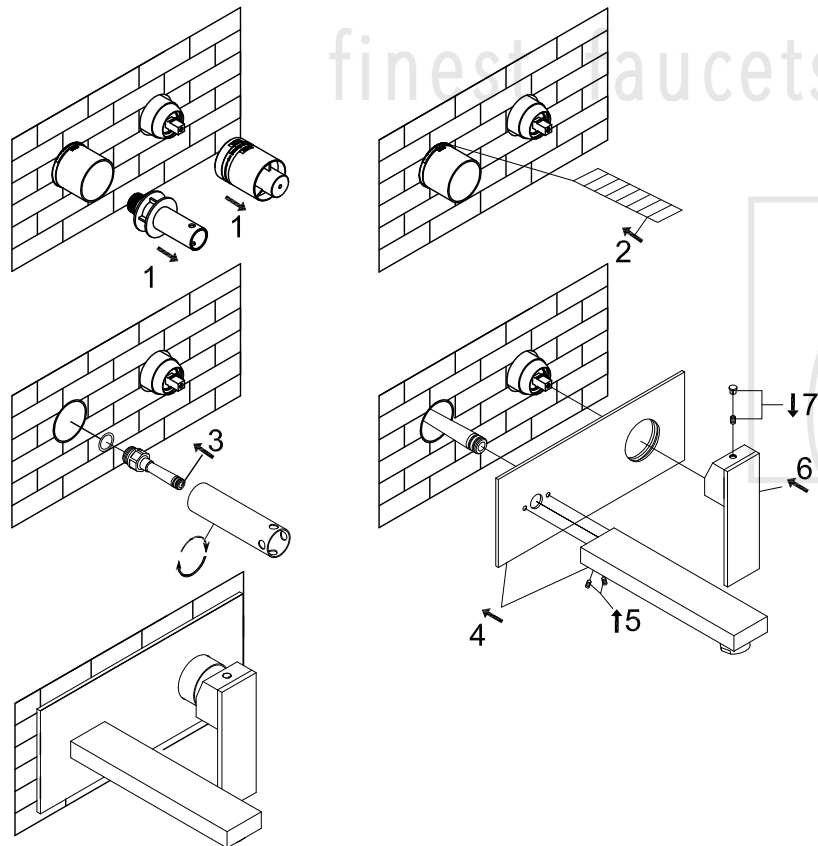

STEINBERG

Waschtisch-Einhebelmischbatterie

Art.Nr.160 1874

Installation

Warm hot ↑

Technische Zeichnung

Explosionszeichnung