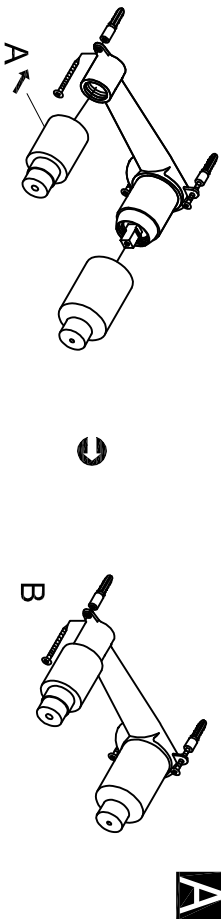

STEINBERG

Waschtisch-Einhebelmischbatterie

Art.Nr. 135 1857

Installation

A