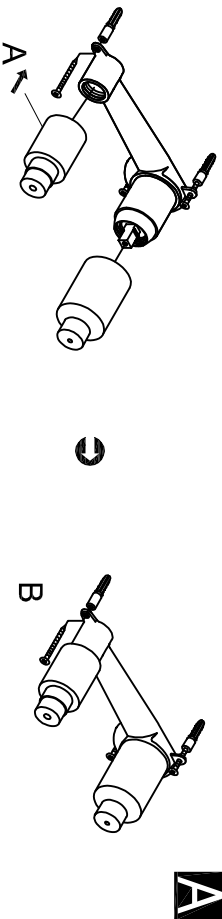

# Waschtisch-Einhebelmischbatterie

Art.Nr. 135 1853

## Installation

**A**

**B**

**C**

## Technische Zeichnung