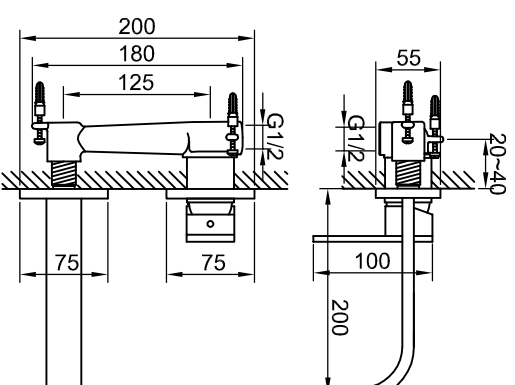

STEINBERG

Waschtisch-Einhebelmischbatterie

Art.Nr. 135 1817

Installation

Technische Zeichnung

Explosionszeichnung