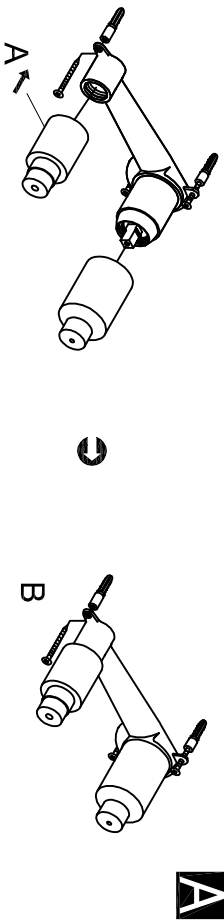

STEINBERG

Waschtisch-Einhebelmischbatterie

Art.Nr. 135 1817

Installation

Technische Zeichnung

Explosionszeichnung