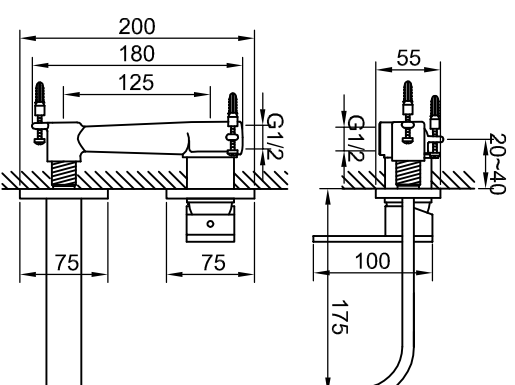

STEINBERG

Waschtisch-Einhebelmischbatterie

Art.Nr. 135 1803

Installation

A

B

C

Technische Zeichnung

Explosionszeichnung