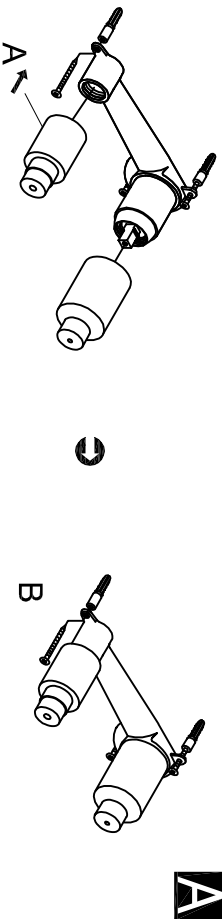

STEINBERG

Waschtisch-Einhebelmischbatterie

Art.Nr. 135 1803

Installation

A

B

C

Technische Zeichnung

Explosionszeichnung