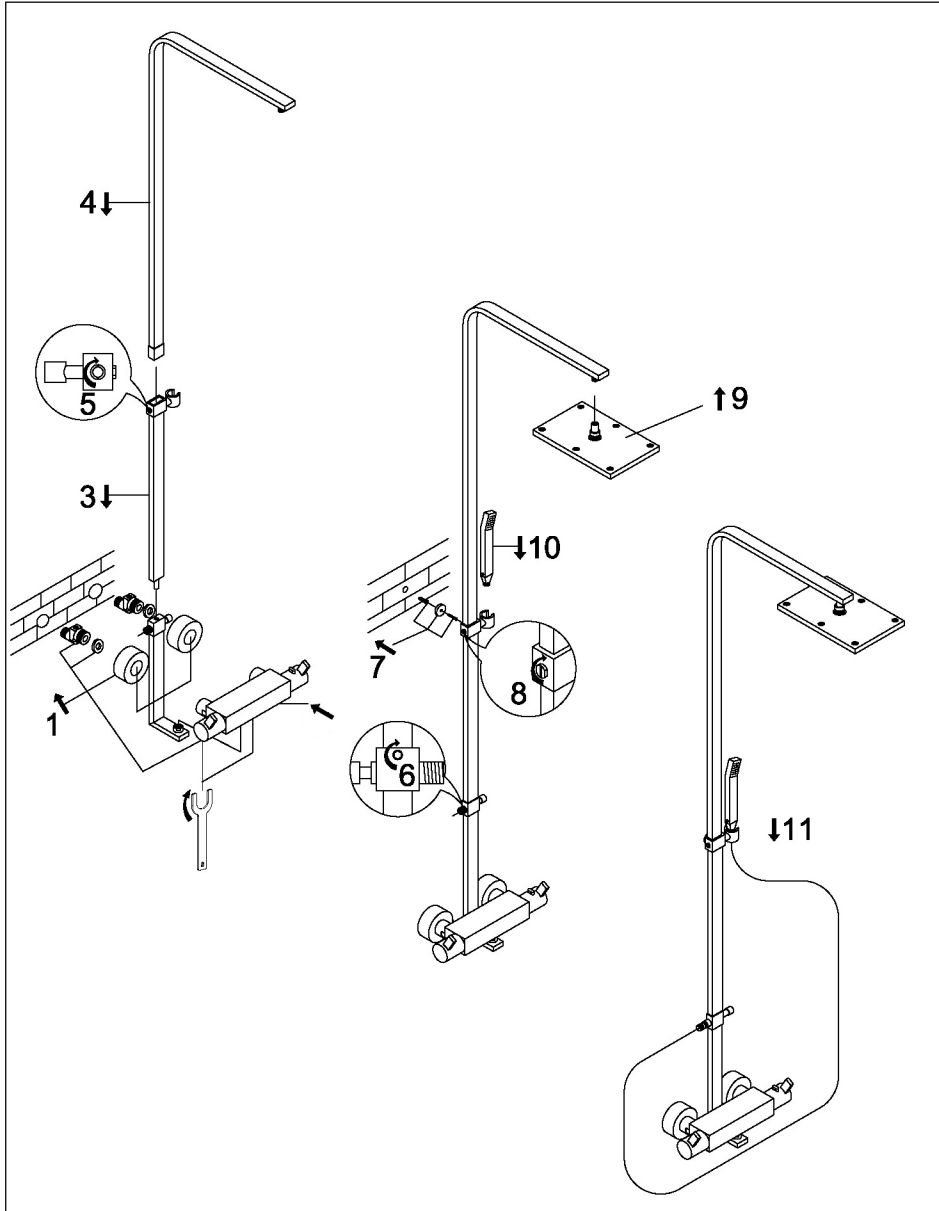

STEINBERG

Brauseset

Art.Nr.120 2720

Installation

Technische Zeichnung