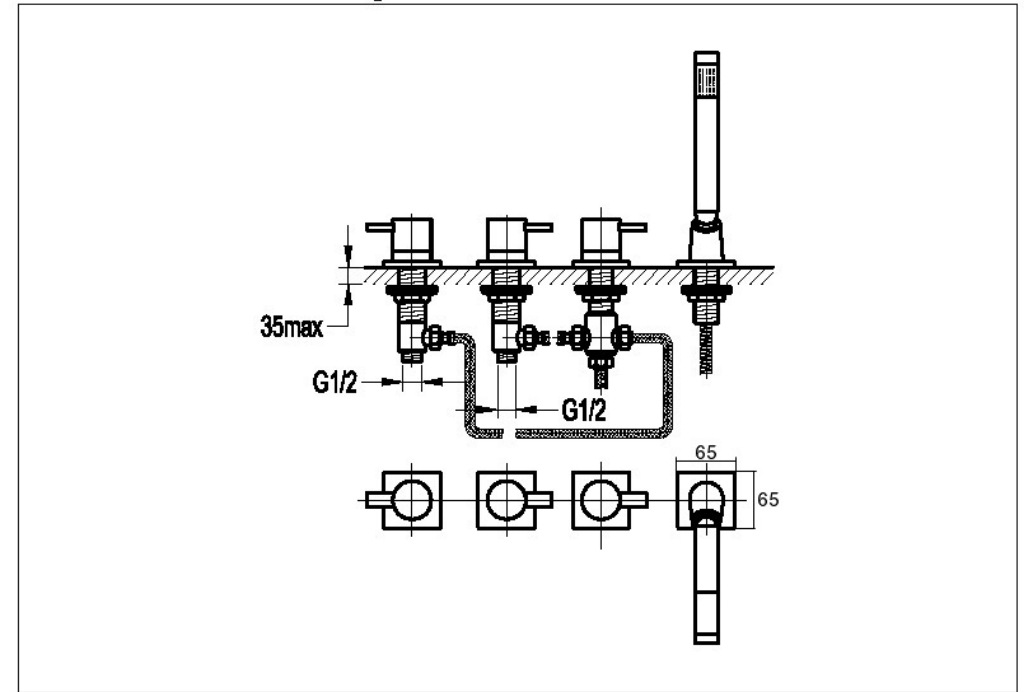

STEINBERG

4-Loch Wanne/Brause-Standarmatur

Art.Nr.120 2480

Installation

Technische Zeichnung

Explosionszeichnung