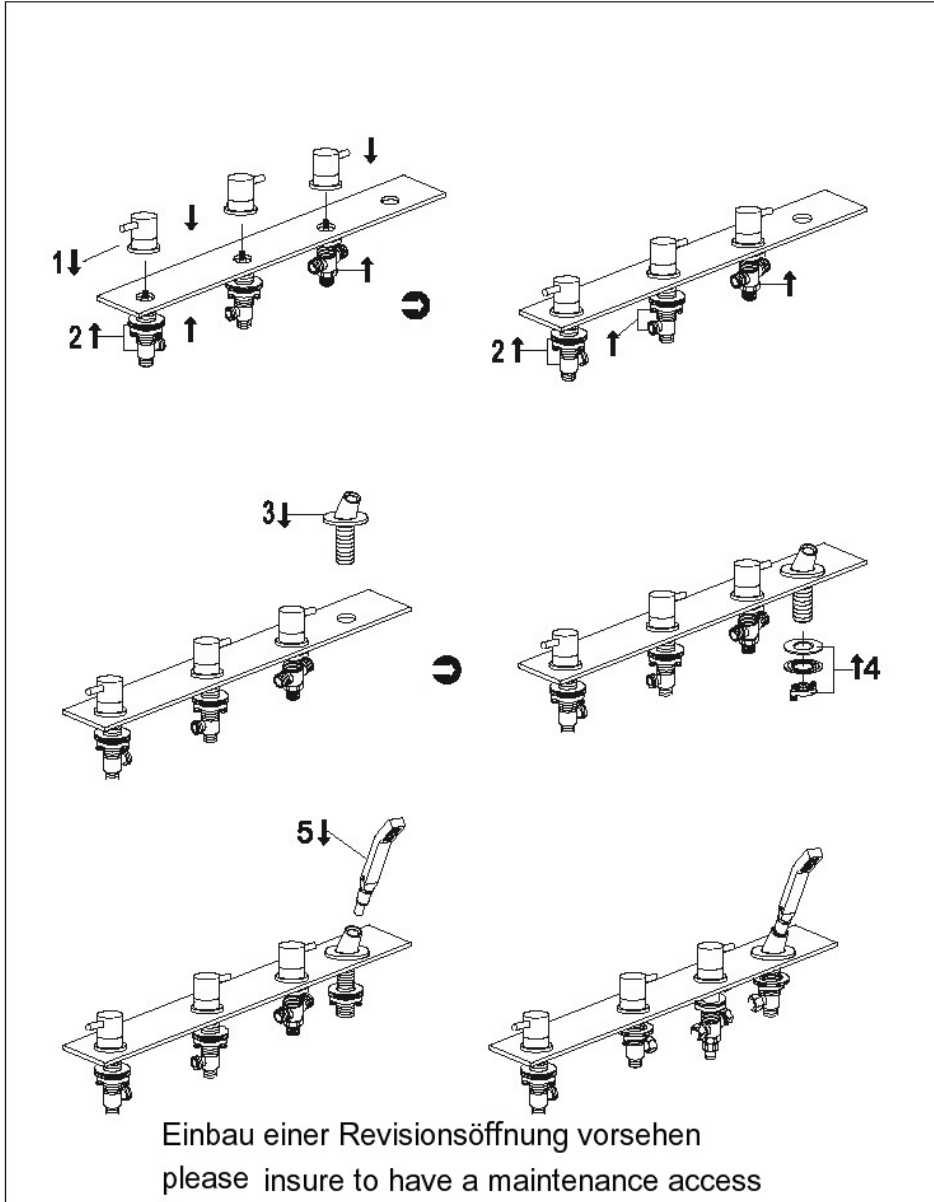

STEINBERG

4-Loch Wanne/Brause-Standarmatur

Art.Nr.120 2480

Installation

Technische Zeichnung

Explosionszeichnung