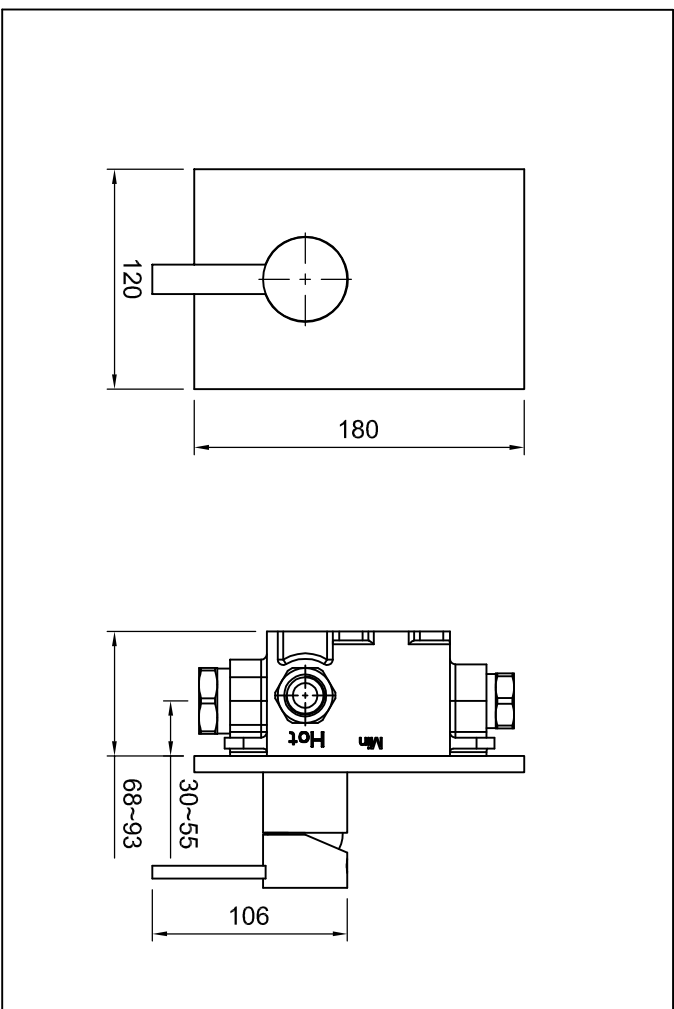

STEINBERG

Fertigmontageset

Art.Nr. 120 2243

Installation

Technische Zeichnung

Explosionszeichnung