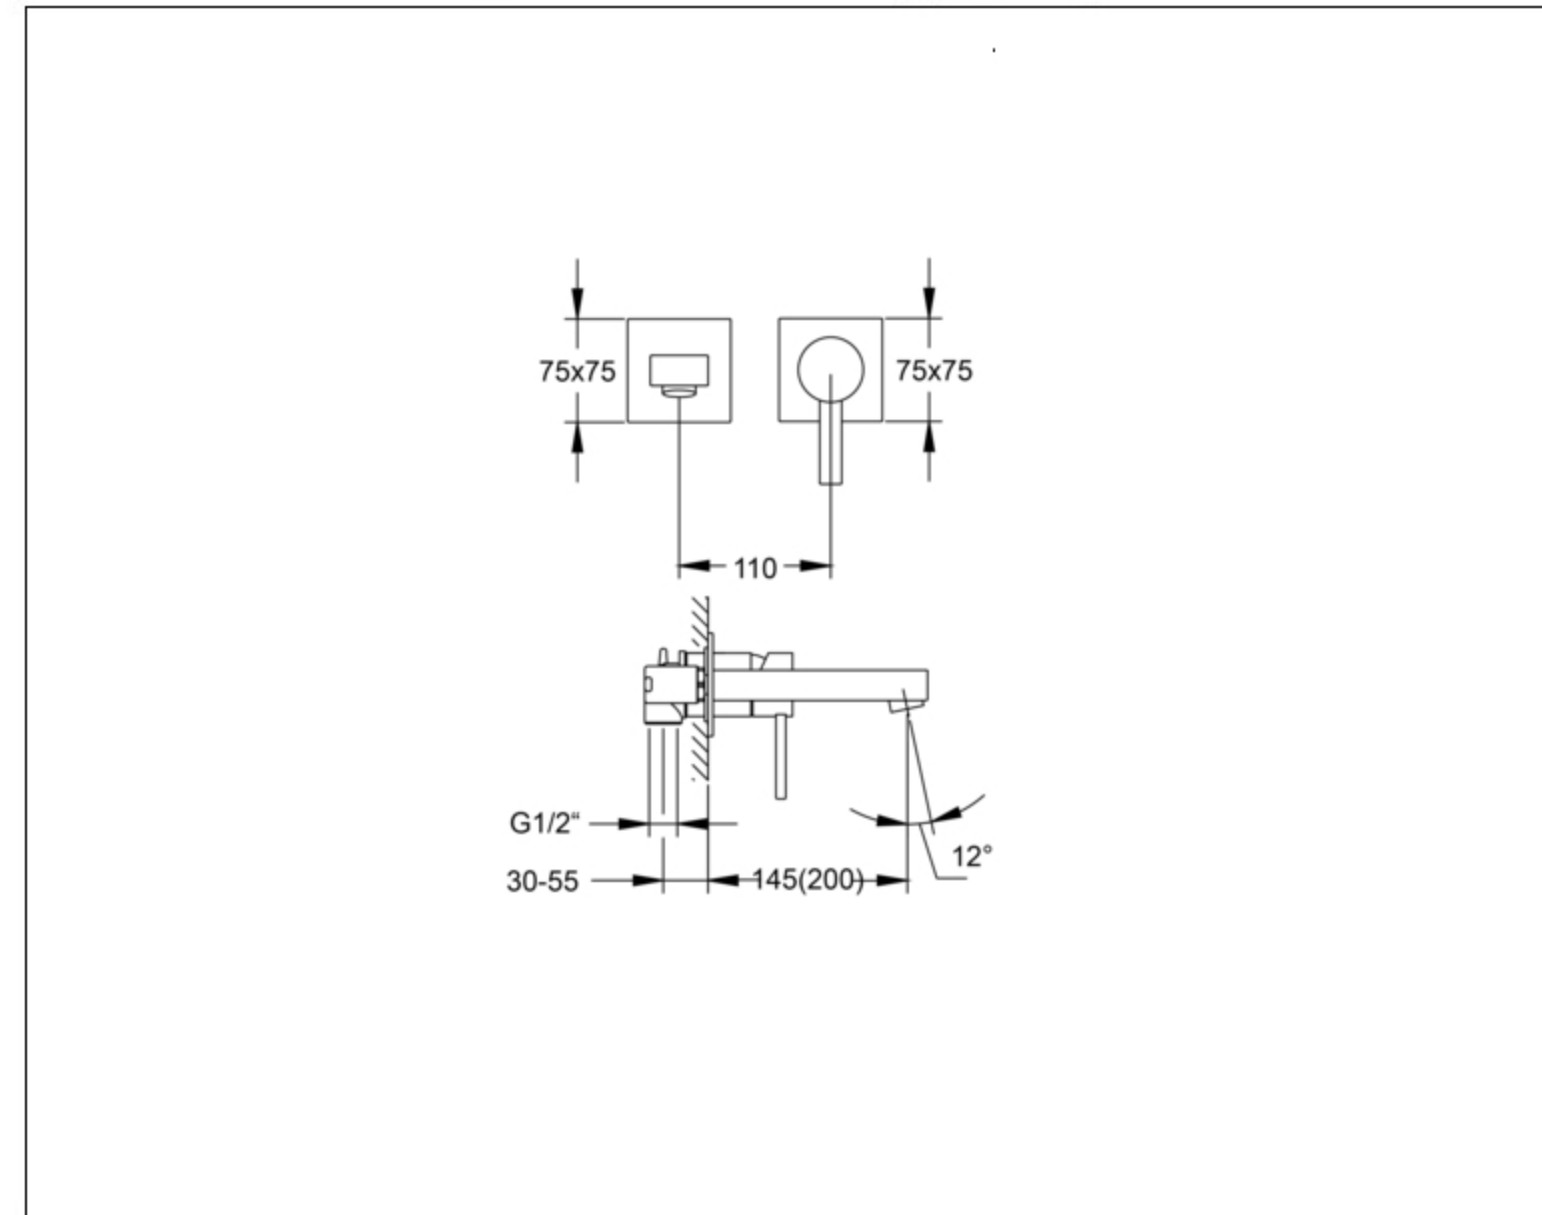

Waschtisch-Einhebelmischbatterie

Art.Nr.120 1801/16

Installation

Technische Zeichnung

Explosionszeichnung