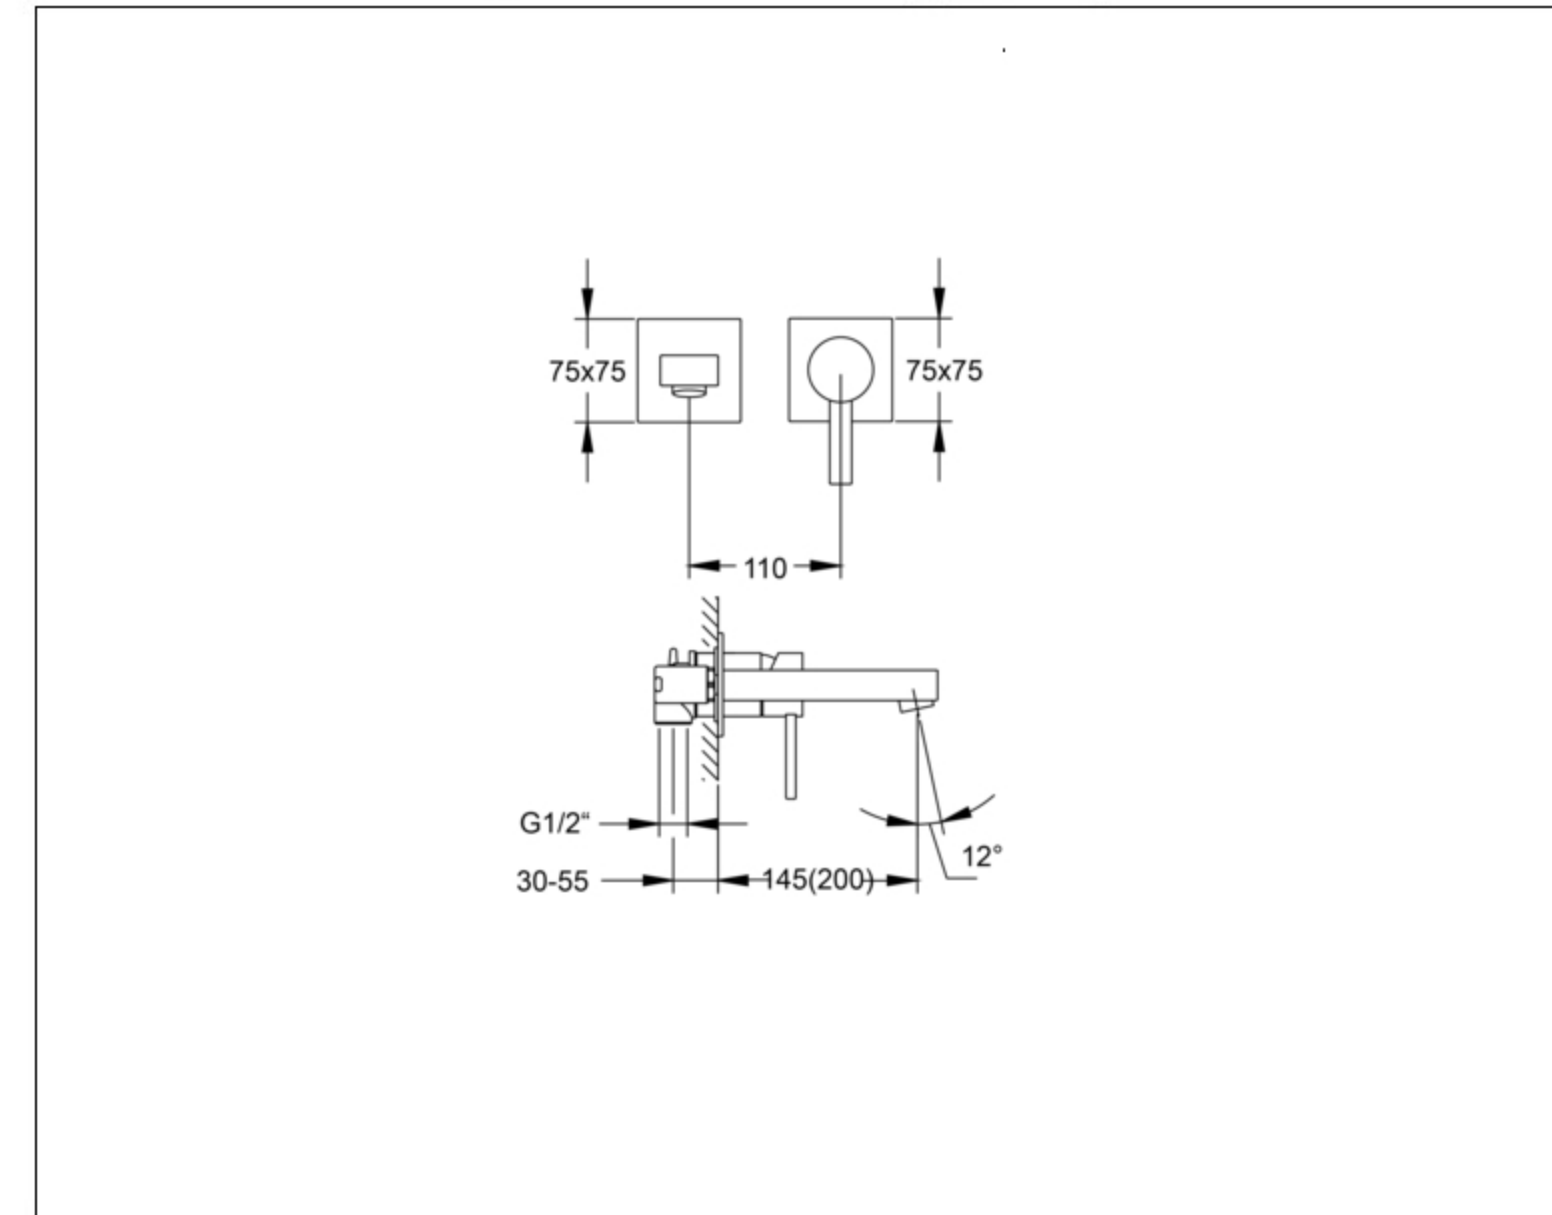

# Waschtisch-Einhebelmischbatterie

Art.Nr.120 1801/16

## Technische Zeichnung

## Explosionszeichnung