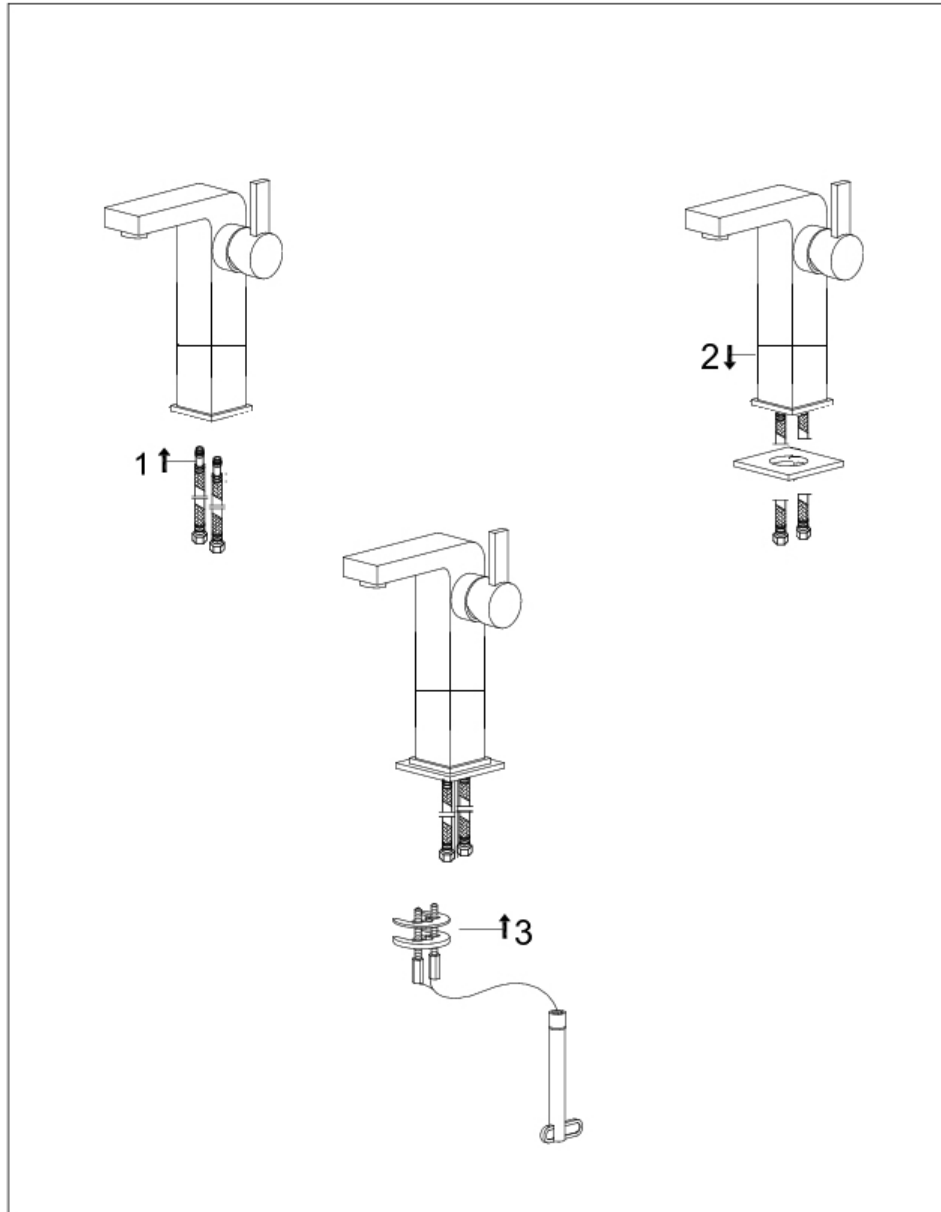

# Waschtisch-Einhebelmischbatterie

120.1750

## Technische Zeichnung