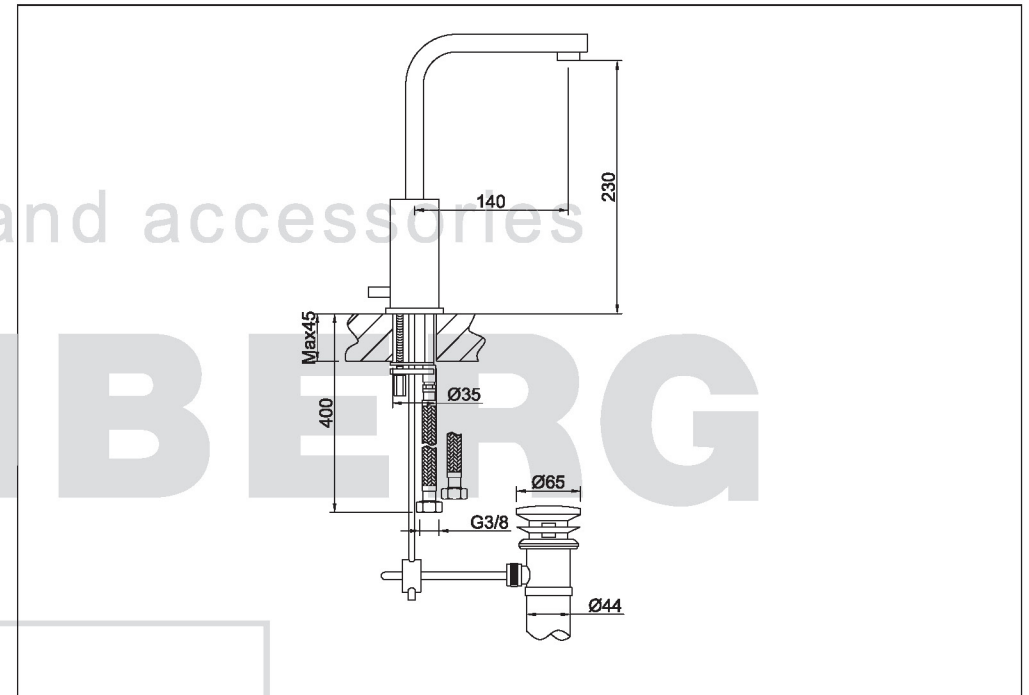

STEINBERG

Waschtisch-Einhebelmischbatterie

Art.Nr. 120.1500

Installation

Technische Zeichnung

Explosionszeichnung