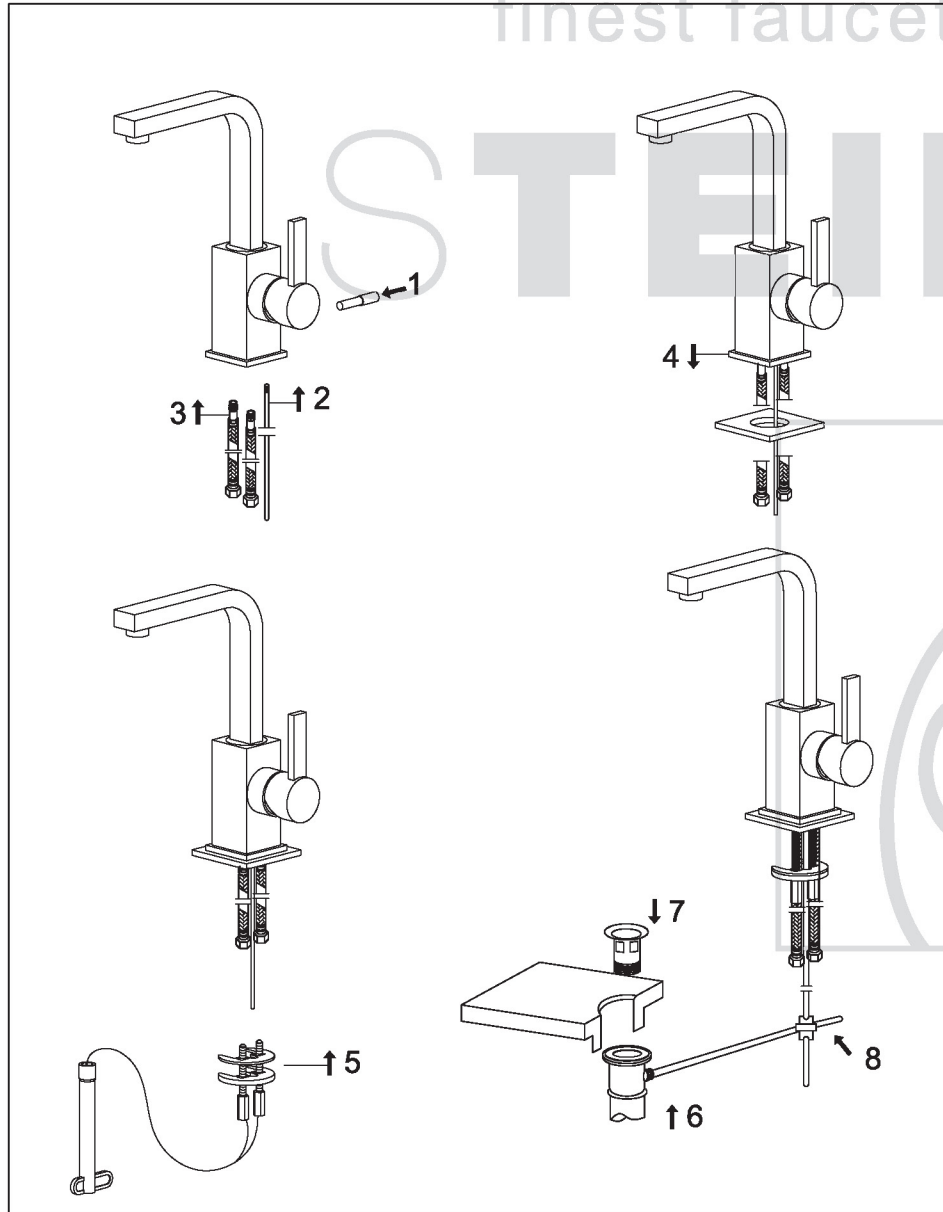

STEINBERG

Waschtisch-Einhebelmischbatterie

Art.Nr. 120.1500

Installation

Technische Zeichnung

Explosionszeichnung