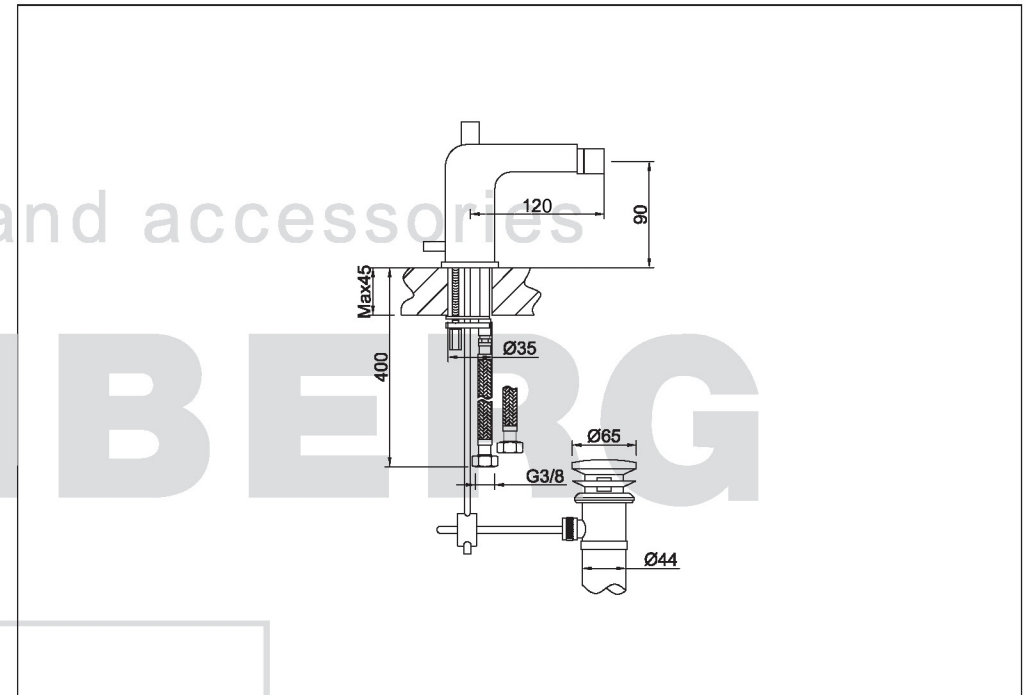

STEINBERG

Bidet-Einhebelmischbatterie

Art.Nr. 120.1300

Installation

Technische Zeichnung

Explosionszeichnung