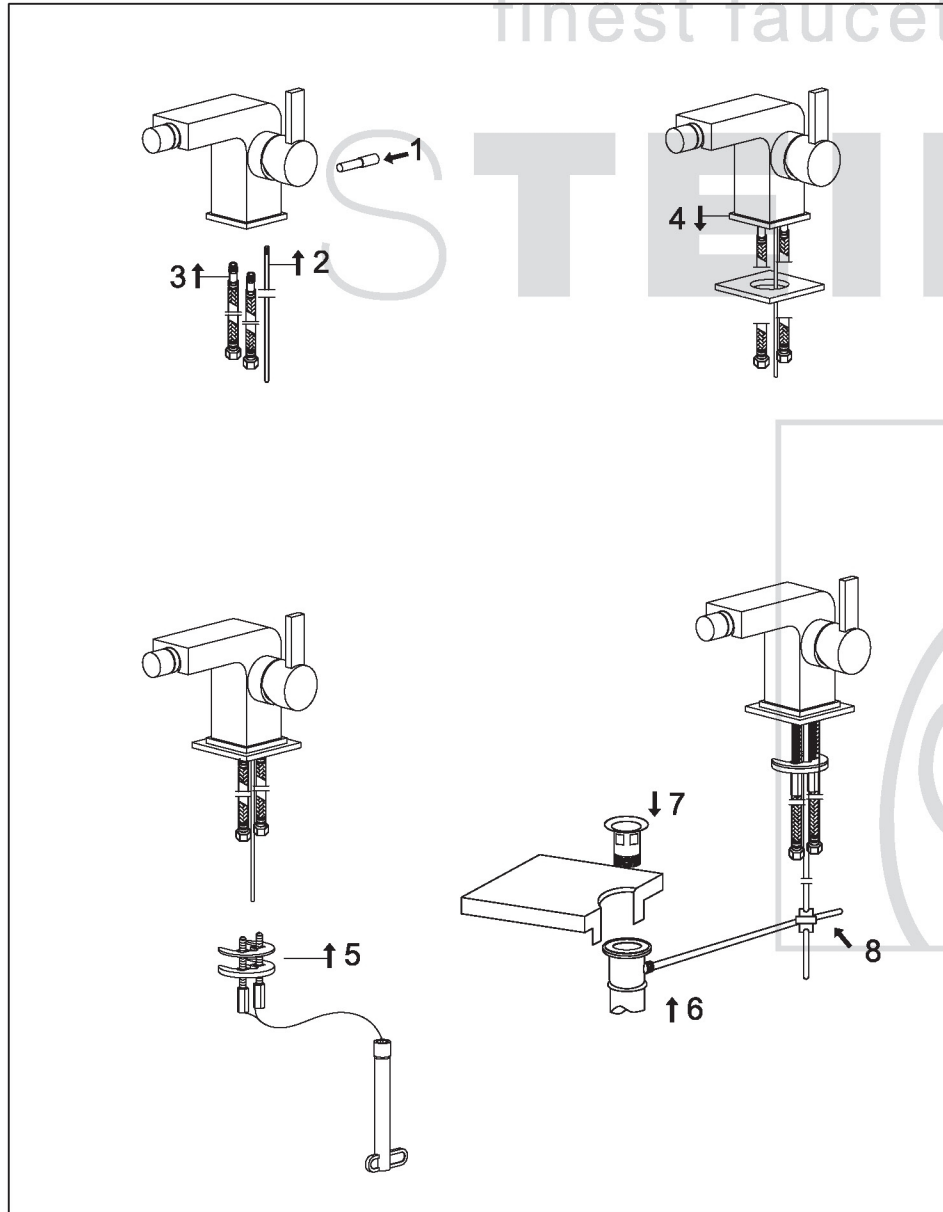

STEINBERG

Bidet-Einhebelmischbatterie

Art.Nr. 120.1300

Installation

Technische Zeichnung

Explosionszeichnung