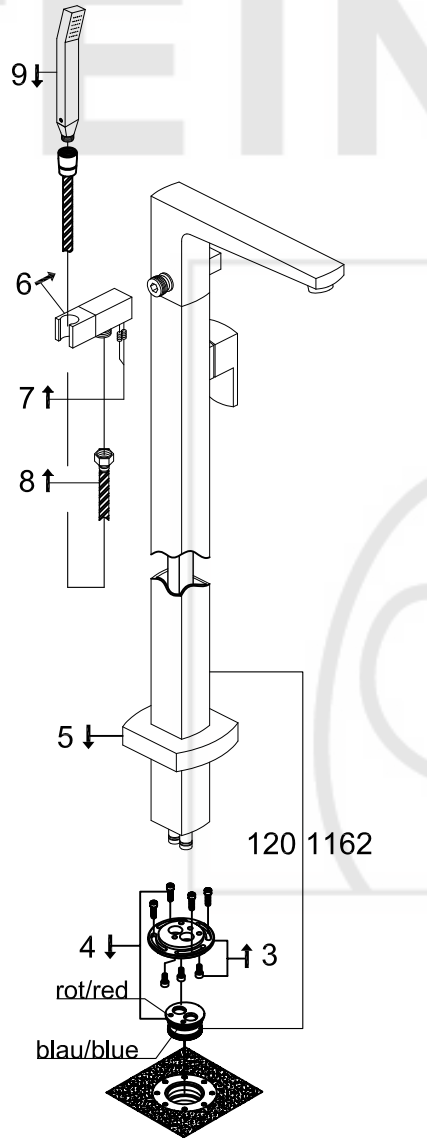

# Freistehende Wanne/Brause-Armatur

Art.Nr.120 1162/020 1161

## Installation

Hinweis:  
Die max. Höhe der Armatur kann durch die variable Montagehöhe variieren.  
Note:  
The max. height of the mixer can vary due to the variable mounting depth.

## Technische Zeichnung