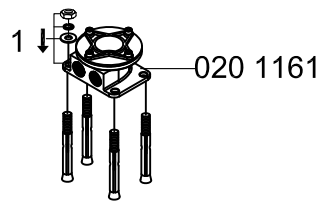

# Freistehende Wanne/Brause-Armatur

Art.Nr.120 1162/020 1161

## Installation

Hinweis:  
Die max. Höhe der Armatur kann durch die variable Montagehöhe variieren.  
Note:  
The max. height of the mixer can vary due to the variable mounting depth.