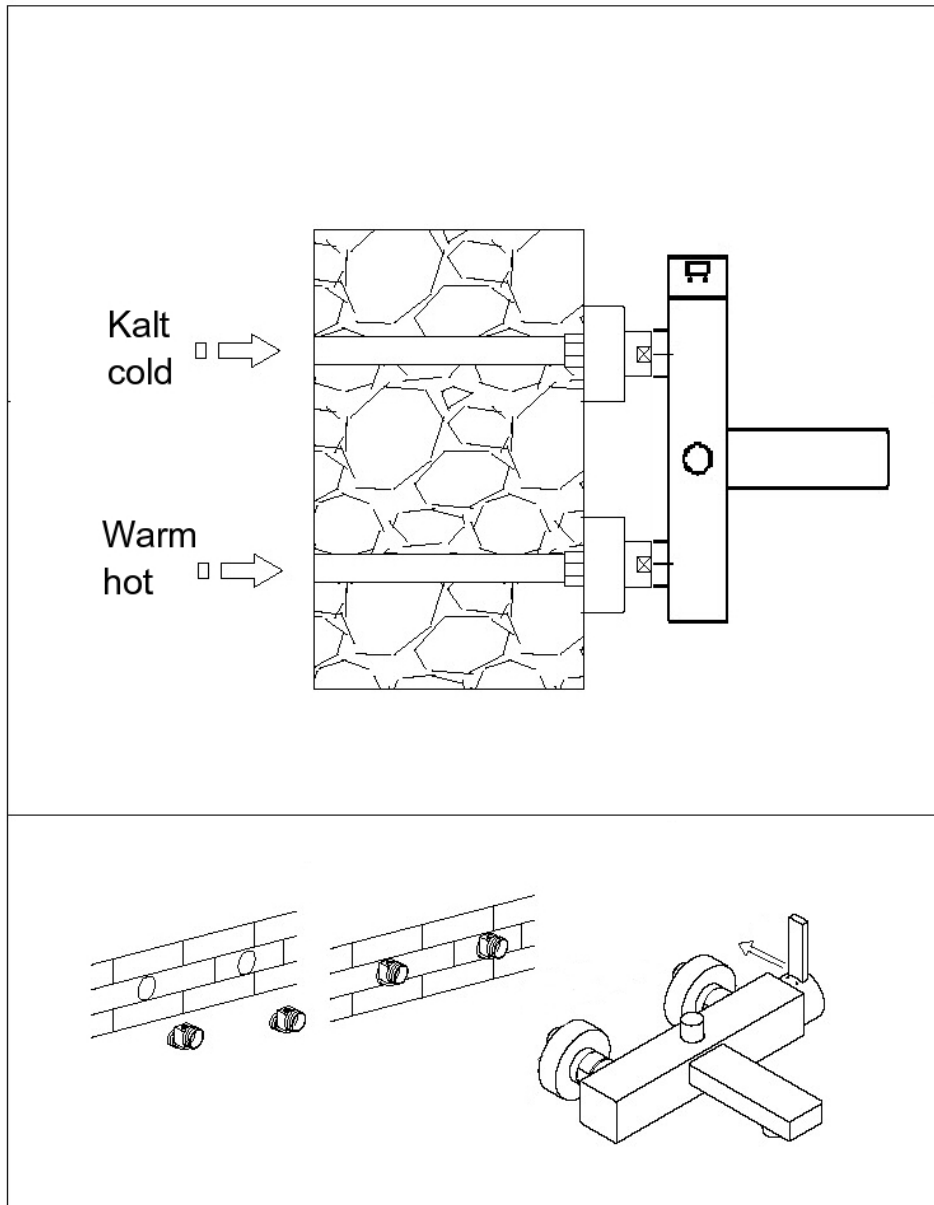

STEINBERG

Wanne/Brause-Einhebelmischbatterie

Art.Nr.120 1100

Installation

Technische Zeichnung

Explosionszeichnung