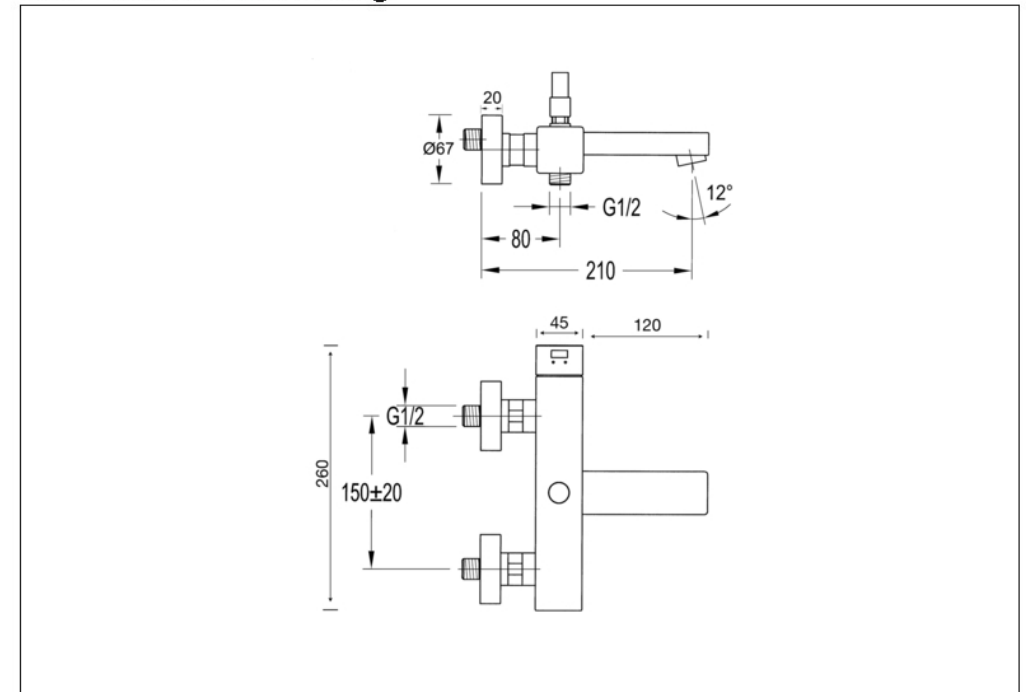

STEINBERG

Wanne/Brause-Einhebelmischbatterie

Art.Nr.120 1100

Installation

Technische Zeichnung

Explosionszeichnung